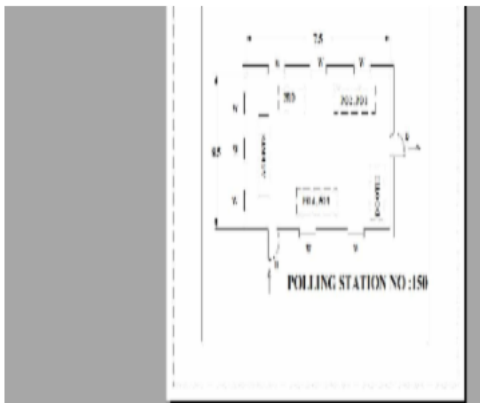

கையொப்பம்

**Nazri Naksha**

**Google Map View**

**Polling Station Building Front View**

**Polling Station Front View**

**Cad View**

**Key MAP View**

சட்டமன்றத் தொகுதியின் எண் மற்றும் பெயர் : 200-போடநாயக்கனூர் பிரிவு எண் மற்றும் பெயர் 1-போ.அம்மாபட்டி (வ.கி) மற்றும் (ஊ) , வார்டு-2 மெயின் தெரு