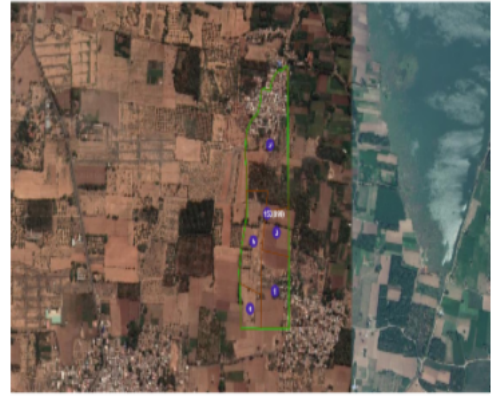

கையொப்பம்

**Nazri Naksha**

**Google Map View**

**Polling Station Building Front View**

**Polling Station Front View**

**Cad View**

**Key MAP View**

சட்டமன்றத் தொகுதியின் எண் மற்றும் பெயர் : 200-போடநாயக்கனூர் பிரிவு எண் மற்றும் பெயர் 1-போ.அம்மாபட்டி (வ.கி) மற்றும் (ஊ) , வார்டு-2 மெயின் தெரு