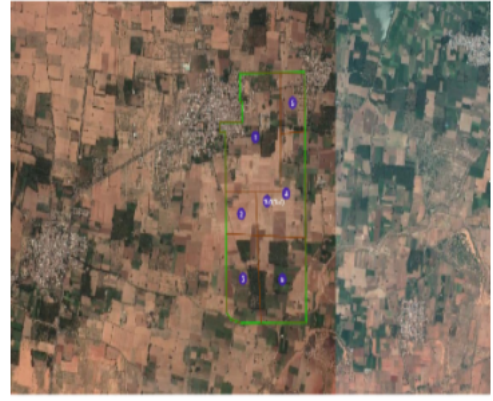

3. வாக்குச் சாவடியின் விவரங்கள்

வாக்குச் சாவடியின் எண் மற்றும் பெயர் : 176 - அரசு மேல்நிலைப்பள்ளி, கூடுதல் கட்டிடம் தெற்கு கட்டிடம் சில்லமரத்துப்பட்டி	வாக்குச் சாவடியின் வகைப்பாடு (ஆண்/பெண்/பொது)	பொது
வாக்குச் சாவடியின் முகவரி : அரசு மேல்நிலைப்பள்ளி, கூடுதல் கட்டிடம் தெற்கு கட்டிடம் சில்லமரத்துப்பட்டி	துணை வாக்குச் சாவடிகளின் எண்ணிக்கை :	0

4. வாக்காளர்களின் எண்ணிக்கை

தொடங்கும் வரிசை எண்	முடியும் வரிசை எண்.	நிகர வாக்காளர்களின் எண்ணிக்கை			
		ஆண்	பெண்	மூன்றாம் பாலினம்	மொத்தம்
1	622	311	308	0	619

கையொப்பம்

Nazri Naksha

Google Map View

Polling Station Building Front View