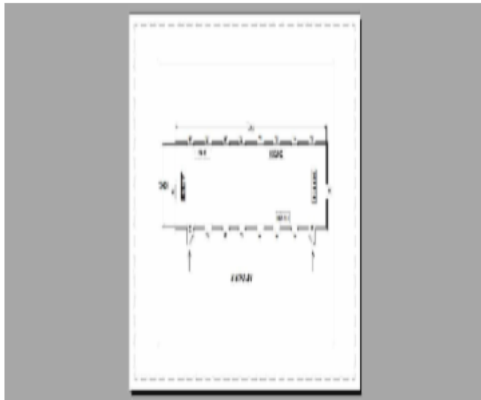

Google Map View

Polling Station Building Front View

Polling Station Front View

Cad View

Key MAP View

1 பெயர் : சம்பத் தந்தை பெயர்: ஐக்கையப்பன் வீட்டு எண் : 1 வயது : 67 பாலினம் : ஆண்	RUS1774942	Photo is available	2 பெயர் : மணிமேகலா கணவர் பெயர்: சம்பத் வீட்டு எண் : 1 வயது : 61 பாலினம் : பெண்	RUS1774959	Photo is available	3 பெயர் : திலகவதி கணவர் பெயர்: கதிர்வேல் வீட்டு எண் : 2 வயது : 57 பாலினம் : பெண்	RUS1774967	Photo is available
4 பெயர் : நந்தகோபால் தந்தை பெயர்: கதிர்வேல் வீட்டு எண் : 2 வயது : 43 பாலினம் : ஆண்	RUS0267914	Photo is available	5 பெயர் : காமட்சியம்மாள் கணவர் பெயர்: சீனியப்பன் வீட்டு எண் : 3 வயது : 82 பாலினம் : பெண்	RUS1774975	Photo is available	6 பெயர் : ஜெயபாரதி கணவர் பெயர்: காமராஜ் வீட்டு எண் : 3 வயது : 60 பாலினம் : பெண்	RUS1774983	Photo is available
7 பெயர் : மணிகண்டன் தந்தை பெயர்: சுருளியப்பன் வீட்டு எண் : 5 வயது : 57 பாலினம் : ஆண்	RUS1775014	Photo is available	8 பெயர் : மலர்க்கொடி கணவர் பெயர்: மணிகண்டன் வீட்டு எண் : 5 வயது : 53 பாலினம் : பெண்	RUS1775022	Photo is available	9 பெயர் : செல்வராஜ் தந்தை பெயர்: சண்முகவேல் வீட்டு எண் : 6 வயது : 67 பாலினம் : ஆண்	RUS0268524	Photo is available
10 பெயர் : செல்லத்தாய் கணவர் பெயர்: செல்வராஜ் வீட்டு எண் : 6 வயது : 65 பாலினம் : பெண்	RUS0328864	Photo is available	11 பெயர் : ராஜசேகர் தந்தை பெயர்: செல்வராஜ் வீட்டு எண் : 6 வயது : 50 பாலினம் : ஆண்	GXL2133411	Photo is available	12 பெயர் : செல்வரதி கணவர் பெயர்: பாண்டியன் வீட்டு எண் : 6 வயது : 38 பாலினம் : பெண்	RUS0267419	Photo is available
13 பெயர் : பாண்டியன் தந்தை பெயர்: கருப்பசாமி வீட்டு எண் : 6N வயது : 48 பாலினம் : ஆண்	RUS0267922	Photo is available	14 பெயர் : கபேஸ் குமார் தந்தை பெயர்: சம்பத் வீட்டு எண் : 8-1 வயது : 38 பாலினம் : ஆண்	RUS0803726	Photo is available	# 15 பெயர் : கார்த்திக் ஸுபையன் தந்தை பெயர்: சுப்பையன் வீட்டு எண் : 8-35-34 வயது : 39 பாலினம் : ஆண்	RUS0157230	Photo is available
16 பெயர் : ராஜபாண்டியன் தந்தை பெயர்: ராமராஜ் வீட்டு எண் : 8-35-34 வயது : 37 பாலினம் : ஆண்	RUS0157248	Photo is available	17 பெயர் : திவாகர் தந்தை பெயர்: ஜெயக்கொடி வீட்டு எண் : 20 வயது : 26 பாலினம் : ஆண்	RUS1343359	Photo is available	18 பெயர் : பிரவீணா கணவர் பெயர்: ராஜேஸ் வீட்டு எண் : 29 வயது : 31 பாலினம் : பெண்	RUS1065242	Photo is available
19 பெயர் : ஜவஹர் தந்தை பெயர்: மணவாளன் வீட்டு எண் : 62 வயது : 34 பாலினம் : ஆண்	RUS0401836	Photo is available	20 பெயர் : அபிஷேக் தந்தை பெயர்: கண்ணன் வீட்டு எண் : 122 வயது : 25 பாலினம் : ஆண்	RUS2258192	Photo is available	21 பெயர் : ராஜேஸ்வரி கணவர் பெயர்: கொடிமுந்திரி வீட்டு எண் : 194 வயது : 68 பாலினம் : பெண்	GXL1283183	Photo is available
22 பெயர் : ராஜேஸ் தந்தை பெயர்: மந்திரி வீட்டு எண் : 453 வயது : 40 பாலினம் : ஆண்	RUS1065234	Photo is available	23 பெயர் : அன்பு ஈ தந்தை பெயர்: ஈஸ்வரன் வீட்டு எண் : 576பி/10 வயது : 20 பாலினம் : ஆண்	RUS2535623	Photo is available	24 பெயர் : சாந்தி கணவர் பெயர்: கண்ணன் வீட்டு எண் : B10 வயது : 39 பாலினம் : பெண்	RUS1065275	Photo is available
25 பெயர் : ராணி கணவர் பெயர்: முத்தையா வீட்டு எண் : B10 வயது : 32 பாலினம் : பெண்	RUS1065317	Photo is available	26 பெயர் : கார்த்திக் பொ தந்தை பெயர்: பொம்மையன் வீட்டு எண் : B10 வயது : 29 பாலினம் : ஆண்	RUS1065226	Photo is available	27 பெயர் : இன்பரதி கணவர் பெயர்: பாண்டிமுத்து வீட்டு எண் : டீ10 471 வயது : 34 பாலினம் : பெண்	RUS2314557	Photo is available
28 பெயர் : மதன்குமார் பா தந்தை பெயர்: பாண்டியன் வீட்டு எண் : விவேகானந்தர் தெரு வயது : 20 பாலினம் : ஆண்	RUS2489151	Photo is available						