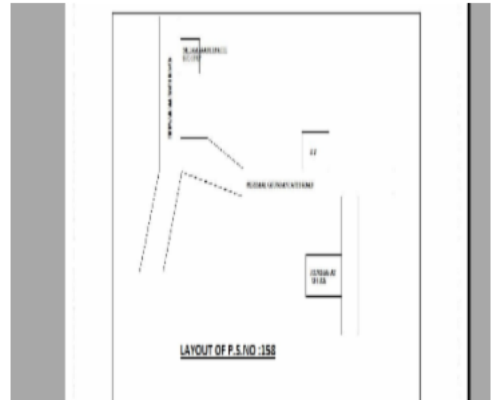

Key MAP View