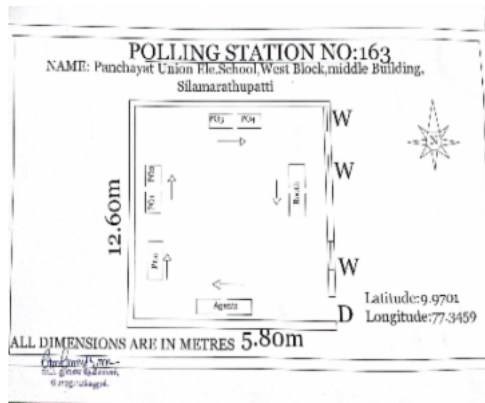

3. வாக்குச் சாவடியின் விவரங்கள்

<p>வாக்குச் சாவடியின் எண் மற்றும் பெயர் : 178 - ஊராட்சி ஒன்றிய ஆரம்பப்பள்ளி, மேற்கு பிளாக் நடு கட்டிடம், சில்லமரத்துப்பட்டி</p> <p>வாக்குச் சாவடியின் முகவரி : ஊராட்சி ஒன்றிய ஆரம்பப்பள்ளி, மேற்கு பிளாக் நடு கட்டிடம், சில்லமரத்துப்பட்டி</p>	<p>வாக்குச் சாவடியின் வகைப்பாடு (ஆண்/பெண்/பொது)</p> <p>துணை வாக்குச் சாவடிகளின் எண்ணிக்கை :</p>	<p>பொது</p> <p style="font-size: 24px;">0</p>
--	---	--

4. வாக்காளர்களின் எண்ணிக்கை

தொடங்கும் வரிசை எண்	முடியும் வரிசை எண்.	நிகர வாக்காளர்களின் எண்ணிக்கை			
		ஆண்	பெண்	மூன்றாம் பாலினம்	மொத்தம்
1	714	343	362	0	705

கையொப்பம்

Nazri Naksha

Google Map View

Polling Station Building Front View

Polling Station Front View

Cad View

Key MAP View

சட்டமன்றத் தொகுதியின் எண் மற்றும் பெயர் : 200-போடிநாயக்கனூர்
பிரிவு எண் மற்றும் பெயர் 1-போ.அம்மாபட்டி (வ.கி), சில்லமரத்துப்பட்டி (ஊ), வார்டு-5 பாரதியார் தெரு