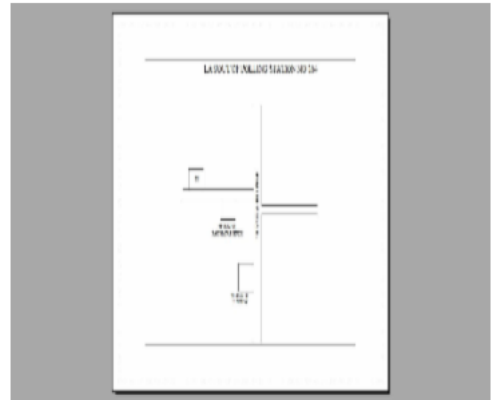

Google Map View

Polling Station Building Front View

Polling Station Front View

Cad View

Key MAP View

1 பெயர் : சுப்பம்மாள் கணவர் பெயர்: ஆண்டி வீட்டு எண் : 1 வயது : 75 பாலினம் : பெண் Photo is available	RUS2149235	2 பெயர் : தெய்வலக்ஷ்மி கணவர் பெயர்: ராஜா வீட்டு எண் : 1 வயது : 52 பாலினம் : பெண் Photo is available	RUS2149227	3 பெயர் : கார்த்திகேயன் தந்தை பெயர்: பெருமாள் வீட்டு எண் : 1 வயது : 33 பாலினம் : ஆண் Photo is available	RUS2144855
4 பெயர் : முத்துகுமார் தந்தை பெயர்: ஐயப்பன் வீட்டு எண் : 1 வயது : 32 பாலினம் : ஆண் Photo is available	RUS2144863	5 பெயர் : முத்துபாண்டி தந்தை பெயர்: ராஜீ வீட்டு எண் : 1 வயது : 30 பாலினம் : ஆண் Photo is available	RUS1006139	6 பெயர் : அருண் குமார் தந்தை பெயர்: ராஜா வீட்டு எண் : 1 வயது : 30 பாலினம் : ஆண் Photo is available	RUS2144798
7 பெயர் : அருண்பாண்டி தந்தை பெயர்: கருப்பையா வீட்டு எண் : 1 வயது : 30 பாலினம் : ஆண் Photo is available	RUS2146009	8 பெயர் : கிரிஜாராணி தந்தை பெயர்: தர்மராஜ் வீட்டு எண் : 1 வயது : 29 பாலினம் : பெண் Photo is available	RUS1006212	9 பெயர் : வினோதா கணவர் பெயர்: கோபிநாத் வீட்டு எண் : 1 வயது : 27 பாலினம் : பெண் Photo is available	RUS2259257
10 பெயர் : திலீப் தந்தை பெயர்: மணிகண்டன் வீட்டு எண் : 1 வயது : 26 பாலினம் : ஆண் Photo is available	RUS2149250	11 பெயர் : கார்த்திகேயன் தந்தை பெயர்: பாண்டியன் வீட்டு எண் : 1 வயது : 26 பாலினம் : ஆண் Photo is available	RUS2144814	12 பெயர் : கிருபாகரன் தந்தை பெயர்: பாண்டியன் வீட்டு எண் : 1 வயது : 25 பாலினம் : ஆண் Photo is available	RUS1431873
13 பெயர் : லீலிபுஷ்பா தந்தை பெயர்: ராஜசேகர் வீட்டு எண் : 1 வயது : 25 பாலினம் : பெண் Photo is available	RUS2146058	14 பெயர் : ஸ்வாதி தந்தை பெயர்: சுருளி வீட்டு எண் : 1 வயது : 24 பாலினம் : பெண் Photo is available	RUS2149243	15 பெயர் : எப்சிபா தந்தை பெயர்: ராஜசேகர் வீட்டு எண் : 1-104 வயது : 27 பாலினம் : பெண் Photo is available	RUS1318179
16 பெயர் : திவ்யா கணவர் பெயர்: நாகராஜ் வீட்டு எண் : 1வார்டு வயது : 43 பாலினம் : பெண் Photo is available	RUS1234194	17 பெயர் : தங்கபாண்டியன் தந்தை பெயர்: ராஜா வீட்டு எண் : 1வா/240 வயது : 31 பாலினம் : ஆண் Photo is available	RUS0805986	18 பெயர் : ராஜா தந்தை பெயர்: ராமர் வீட்டு எண் : 3 வயது : 52 பாலினம் : ஆண் Photo is available	RUS2149201
19 பெயர் : அஜீத்குமார் தந்தை பெயர்: சின்னகாளை வீட்டு எண் : 3 வயது : 25 பாலினம் : ஆண் Photo is available	RUS2145969	20 பெயர் : மூர்த்தி ச தந்தை பெயர்: சுந்தரராஜ் வீட்டு எண் : 3/3.5 வயது : 34 பாலினம் : ஆண் Photo is available	RUS2547479	21 பெயர் : காயத்ரி கணவர் பெயர்: சுரேஷ் வீட்டு எண் : 4 வயது : 28 பாலினம் : பெண் Photo is available	RUS2146017
22 பெயர் : கற்பகம் கணவர் பெயர்: முத்துகுமார் வீட்டு எண் : 5 வயது : 34 பாலினம் : பெண் Photo is available	RUS2144871	23 பெயர் : பா சமதி கணவர் பெயர்: பாபுவெங்கடாசலம் வீட்டு எண் : 5/137 வயது : 42 பாலினம் : பெண் Photo is available	GXL3174091	24 பெயர் : பிரகாஷ் தந்தை பெயர்: முருகன் வீட்டு எண் : 10 வயது : 28 பாலினம் : ஆண் Photo is available	RUS2145985
25 பெயர் : கீர்த்தனா தந்தை பெயர்: பாண்டியன் வீட்டு எண் : 10 வயது : 26 பாலினம் : பெண் Photo is available	RUS2149185	26 பெயர் : மலர் ச கணவர் பெயர்: சந்திரன் வீட்டு எண் : 12 வயது : 44 பாலினம் : பெண் Photo is available	RUS2602043	27 பெயர் : லக்ஷ்மி தந்தை பெயர்: கார்த்திகேயன் வீட்டு எண் : 12 வயது : 29 பாலினம் : பெண் Photo is available	RUS2146033
28 பெயர் : கனிப்பிரியா தந்தை பெயர்: தங்கராஜ் வீட்டு எண் : 19 வயது : 30 பாலினம் : பெண் Photo is available	RUS1006204	29 பெயர் : அஜீத்குமார் தந்தை பெயர்: ராஜா வீட்டு எண் : 21 வயது : 27 பாலினம் : ஆண் Photo is available	RUS2144806	30 பெயர் : தீபா கணவர் பெயர்: சரவணன் வீட்டு எண் : 23 வயது : 42 பாலினம் : பெண் Photo is available	RUS2144764