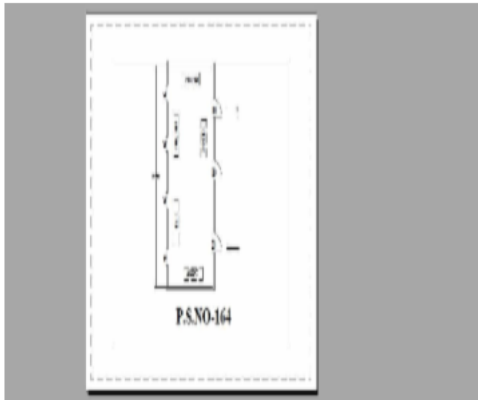

Google Map View

Polling Station Building Front View

Polling Station Front View

Cad View

Key MAP View

1 பெயர் : சுப்பம்மாள் கணவர் பெயர்: ஆண்டி வீட்டு எண் : 1 வயது : 75 பாலினம் : பெண் Photo is available	RUS2149235	2 பெயர் : தெய்வலக்ஷ்மி கணவர் பெயர்: ராஜா வீட்டு எண் : 1 வயது : 52 பாலினம் : பெண் Photo is available	RUS2149227	3 பெயர் : கார்த்திகேயன் தந்தை பெயர்: பெருமாள் வீட்டு எண் : 1 வயது : 33 பாலினம் : ஆண் Photo is available	RUS2144855
4 பெயர் : முத்துகுமார் தந்தை பெயர்: ஐயப்பன் வீட்டு எண் : 1 வயது : 32 பாலினம் : ஆண் Photo is available	RUS2144863	5 பெயர் : முத்துபாண்டி தந்தை பெயர்: ராஜீ வீட்டு எண் : 1 வயது : 30 பாலினம் : ஆண் Photo is available	RUS1006139	6 பெயர் : அருண் குமார் தந்தை பெயர்: ராஜா வீட்டு எண் : 1 வயது : 30 பாலினம் : ஆண் Photo is available	RUS2144798
7 பெயர் : அருண்பாண்டி தந்தை பெயர்: கருப்பையா வீட்டு எண் : 1 வயது : 30 பாலினம் : ஆண் Photo is available	RUS2146009	8 பெயர் : கிரிஜாராணி தந்தை பெயர்: தர்மராஜ் வீட்டு எண் : 1 வயது : 29 பாலினம் : பெண் Photo is available	RUS1006212	9 பெயர் : வினோதா கணவர் பெயர்: கோபிநாத் வீட்டு எண் : 1 வயது : 27 பாலினம் : பெண் Photo is available	RUS2259257
10 பெயர் : திலீப் தந்தை பெயர்: மணிகண்டன் வீட்டு எண் : 1 வயது : 26 பாலினம் : ஆண் Photo is available	RUS2149250	11 பெயர் : கார்த்திகேயன் தந்தை பெயர்: பாண்டியன் வீட்டு எண் : 1 வயது : 26 பாலினம் : ஆண் Photo is available	RUS2144814	12 பெயர் : கிருபாகரன் தந்தை பெயர்: பாண்டியன் வீட்டு எண் : 1 வயது : 25 பாலினம் : ஆண் Photo is available	RUS1431873
13 பெயர் : லீலிபுஷ்பா தந்தை பெயர்: ராஜசேகர் வீட்டு எண் : 1 வயது : 25 பாலினம் : பெண் Photo is available	RUS2146058	14 பெயர் : ஸ்வாதி தந்தை பெயர்: சுருளி வீட்டு எண் : 1 வயது : 24 பாலினம் : பெண் Photo is available	RUS2149243	15 பெயர் : எப்சிபா தந்தை பெயர்: ராஜசேகர் வீட்டு எண் : 1-104 வயது : 27 பாலினம் : பெண் Photo is available	RUS1318179
16 பெயர் : திவ்யா கணவர் பெயர்: நாகராஜ் வீட்டு எண் : 1வார்டு வயது : 43 பாலினம் : பெண் Photo is available	RUS1234194	17 பெயர் : தங்கபாண்டியன் தந்தை பெயர்: ராஜா வீட்டு எண் : 1வா/240 வயது : 31 பாலினம் : ஆண் Photo is available	RUS0805986	18 பெயர் : ராஜா தந்தை பெயர்: ராமர் வீட்டு எண் : 3 வயது : 52 பாலினம் : ஆண் Photo is available	RUS2149201
19 பெயர் : அஜீத்குமார் தந்தை பெயர்: சின்னகாளை வீட்டு எண் : 3 வயது : 25 பாலினம் : ஆண் Photo is available	RUS2145969	20 பெயர் : மூர்த்தி ச தந்தை பெயர்: சுந்தரராஜ் வீட்டு எண் : 3/3.5 வயது : 34 பாலினம் : ஆண் Photo is available	RUS2547479	21 பெயர் : காயத்ரி கணவர் பெயர்: சுரேஷ் வீட்டு எண் : 4 வயது : 28 பாலினம் : பெண் Photo is available	RUS2146017
22 பெயர் : கற்பகம் கணவர் பெயர்: முத்துகுமார் வீட்டு எண் : 5 வயது : 34 பாலினம் : பெண் Photo is available	RUS2144871	23 பெயர் : பா சமதி கணவர் பெயர்: பாபுவெங்கடாசலம் வீட்டு எண் : 5/137 வயது : 42 பாலினம் : பெண் Photo is available	GXL3174091	24 பெயர் : பிரகாஷ் தந்தை பெயர்: முருகன் வீட்டு எண் : 10 வயது : 28 பாலினம் : ஆண் Photo is available	RUS2145985
25 பெயர் : கீர்த்தனா தந்தை பெயர்: பாண்டியன் வீட்டு எண் : 10 வயது : 26 பாலினம் : பெண் Photo is available	RUS2149185	26 பெயர் : மலர் ச கணவர் பெயர்: சந்திரன் வீட்டு எண் : 12 வயது : 44 பாலினம் : பெண் Photo is available	RUS2602043	27 பெயர் : லக்ஷ்மி தந்தை பெயர்: கார்த்திகேயன் வீட்டு எண் : 12 வயது : 29 பாலினம் : பெண் Photo is available	RUS2146033
28 பெயர் : கனிப்பிரியா தந்தை பெயர்: தங்கராஜ் வீட்டு எண் : 19 வயது : 30 பாலினம் : பெண் Photo is available	RUS1006204	29 பெயர் : அஜீத்குமார் தந்தை பெயர்: ராஜா வீட்டு எண் : 21 வயது : 27 பாலினம் : ஆண் Photo is available	RUS2144806	30 பெயர் : தீபா கணவர் பெயர்: சரவணன் வீட்டு எண் : 23 வயது : 42 பாலினம் : பெண் Photo is available	RUS2144764