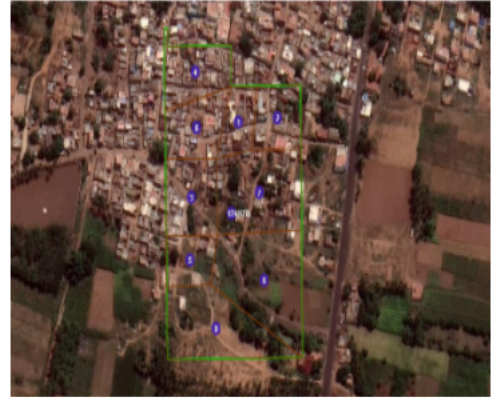

3. வாக்குச் சாவடியின் விவரங்கள்

<p>வாக்குச் சாவடியின் எண் மற்றும் பெயர் :</p> <p>189 - ஊராட்சி ஒன்றிய ஆரம்பப்பள்ளி,மேற்கு முகப்பு தெற்கு கட்டிடம், தெற்கு பக்கம், சிலமலை</p> <p>வாக்குச் சாவடியின் முகவரி :</p> <p>ஊராட்சி ஒன்றிய ஆரம்பப்பள்ளி,மேற்கு முகப்பு தெற்கு கட்டிடம், தெற்கு பக்கம், சிலமலை</p>	<p>வாக்குச் சாவடியின் வகைப்பாடு (ஆண்/பெண்/பொது)</p>	<p>பொது</p>
	<p>துணை வாக்குச் சாவடிகளின் எண்ணிக்கை :</p>	<p>0</p>

Google Map View

Polling Station Building Front View

Polling Station Front View

Cad View

Key MAP View

சட்டமன்றத் தொகுதியின் எண் மற்றும் பெயர் : 200-போளாயக்கனூர்
பிரிவு எண் மற்றும் பெயர் 1-சிவமலை (வ.கி) மற்றும் (ஊ) , வார்டு-3 அம்மன் கோவில் தெரு