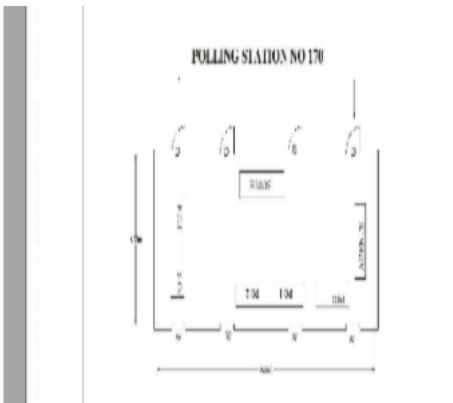

Google Map View

Polling Station Building Front View

Polling Station Front View

Cad View

Key MAP View

சட்டமன்றத் தொகுதியின் எண் மற்றும் பெயர் : 200-போளாயக்கனூர்
பிரிவு எண் மற்றும் பெயர் 1-சிவமலை (வ.கி) மற்றும் (ஊ) , வார்டு-3 அம்மன் கோவில் தெரு