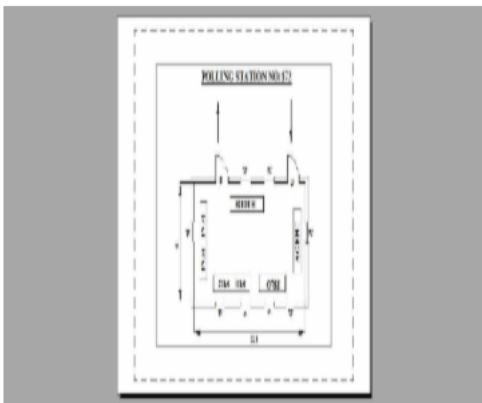

வாக்காளர் பதிவு அலுவலரின்
கையொப்பம்

Nazri Naksha

Google Map View

Polling Station Building Front View

Polling Station Front View

Cad View

Key MAP View

| | | |
|---|--|--|
| 1 பெயர் : காமாட்சி தந்தை பெயர் : செல்லமுத்துப்பிள்ளை வீட்டு எண் : 1 வயது : 57 பாலினம் : ஆண் Photo is available RUS1826627 | 2 பெயர் : ஓந்திவீரந் தந்தை பெயர் : ஓண்டிவீரன் வீட்டு எண் : 1 வயது : 38 பாலினம் : ஆண் Photo is available RUS1432178 | 3 பெயர் : இந்துமதி தந்தை பெயர் : சுரேஷ் வீட்டு எண் : 1 வயது : 30 பாலினம் : பெண் Photo is available RUS1432095 |
| 4 பெயர் : வனிதா கணவர் பெயர் : கருப்பசாமி வீட்டு எண் : 1 வயது : 28 பாலினம் : பெண் Photo is available RUS1432111 | 5 பெயர் : நிவாஷ் தந்தை பெயர் : கண்ணன் வீட்டு எண் : 1 வயது : 26 பாலினம் : ஆண் Photo is available RUS1432160 | 6 பெயர் : கீர்த்தனா கணவர் பெயர் : சீனிவாசகன் வீட்டு எண் : 1 வயது : 25 பாலினம் : பெண் Photo is available RUS1432152 |
| 7 பெயர் : ஜனனி தந்தை பெயர் : சீனிவாசன் வீட்டு எண் : 1 வயது : 21 பாலினம் : பெண் Photo is available RUS2489557 | 8 பெயர் : வீருசின்னம்மாள் ச தந்தை பெயர் : சண்முகம் வீட்டு எண் : 1 வயது : 19 பாலினம் : பெண் Photo is available RUS2591022 | 9 பெயர் : முத்தையா தந்தை பெயர் : பாலசுப்பிரமணி வீட்டு எண் : 1-6 வயது : 33 பாலினம் : ஆண் Photo is available RUS0475145 |
| 10 பெயர் : ரோஜா கணவர் பெயர் : ரமேஷ் வீட்டு எண் : 2 வயது : 25 பாலினம் : பெண் Photo is available RUS2145076 | 11 பெயர் : கௌசல்யா கணவர் பெயர் : ரவிசுமார் வீட்டு எண் : 2-53 வயது : 31 பாலினம் : பெண் Photo is available RUS2146090 | 12 பெயர் : கர்ணன் தந்தை பெயர் : சுப்பிரமணியிள்ளை வீட்டு எண் : 5 வயது : 59 பாலினம் : ஆண் Photo is available RUS1826635 |
| 13 பெயர் : அம்சவள்ளி கணவர் பெயர் : கர்ணன் வீட்டு எண் : 5 வயது : 54 பாலினம் : பெண் Photo is available RUS1826643 | 14 பெயர் : ஆனந்த் தந்தை பெயர் : மணி வீட்டு எண் : 5 வயது : 35 பாலினம் : ஆண் Photo is available RUS2149300 | 15 பெயர் : ராஜலட்சுமி கணவர் பெயர் : ஆனந்த் வீட்டு எண் : 5 வயது : 28 பாலினம் : பெண் Photo is available RUS2149318 |
| 16 பெயர் : ராபிகா தந்தை பெயர் : ராஜ் வீட்டு எண் : 5 வயது : 26 பாலினம் : பெண் Photo is available RUS2149284 | 17 பெயர் : வினித்குமார் தந்தை பெயர் : ஓண்டிவீரன் வீட்டு எண் : 5 வயது : 26 பாலினம் : ஆண் Photo is available RUS2145118 | 18 பெயர் : சினேகா கணவர் பெயர் : அமிர்தராஜா வீட்டு எண் : 5 வயது : 25 பாலினம் : பெண் Photo is available RUS2197226 |
| 19 பெயர் : கண்ணன் தந்தை பெயர் : ராஜ் வீட்டு எண் : 5 வயது : 24 பாலினம் : ஆண் Photo is available RUS2149326 | 20 பெயர் : ஜீவரத்தினம் தந்தை பெயர் : கர்ணன் வீட்டு எண் : 5-5 வயது : 36 பாலினம் : பெண் Photo is available RUS0080044 | 21 பெயர் : சக்திவேல் கணவர் பெயர் : பாலசுப்பிரமணி வீட்டு எண் : 6 வயது : 57 பாலினம் : பெண் Photo is available RUS1826668 |
| 22 பெயர் : கருப்பையா தந்தை பெயர் : பாலசுப்பிரமணி வீட்டு எண் : 6-6 வயது : 35 பாலினம் : ஆண் Photo is available RUS0159228 | 23 பெயர் : செல்வராஜ் தந்தை பெயர் : சுப்பிரமணியிள்ளை வீட்டு எண் : 7 வயது : 68 பாலினம் : ஆண் Photo is available RUS1826676 | 24 பெயர் : ராதா கணவர் பெயர் : செல்வராஜ் வீட்டு எண் : 7 வயது : 61 பாலினம் : பெண் Photo is available RUS1826684 |
| 25 பெயர் : வைஜெயந்திமாலா தந்தை பெயர் : செல்வராஜ் வீட்டு எண் : 7-6a வயது : 37 பாலினம் : பெண் Photo is available RUS0080051 | 26 பெயர் : குருவம்மாள் கணவர் பெயர் : ராஜா வீட்டு எண் : 8 வயது : 60 பாலினம் : பெண் Photo is available GXL1143924 | 27 பெயர் : சுரேஷ் தந்தை பெயர் : ராஜா வீட்டு எண் : 8 வயது : 34 பாலினம் : ஆண் Photo is available RUS1235076 |
| 28 பெயர் : பேச்சியம்மாள் கணவர் பெயர் : ராமகிருஷ்ணன் வீட்டு எண் : 9 வயது : 57 பாலினம் : பெண் Photo is available GXL2149185 | 29 பெயர் : மாரிச்சாமி தந்தை பெயர் : சுப்பிரமணி வீட்டு எண் : 9 வயது : 52 பாலினம் : ஆண் Photo is available RUS1826692 | 30 பெயர் : முருகேசன் தந்தை பெயர் : செல்லம்பிள்ளை வீட்டு எண் : 10 வயது : 63 பாலினம் : ஆண் Photo is available RUS1826700 |