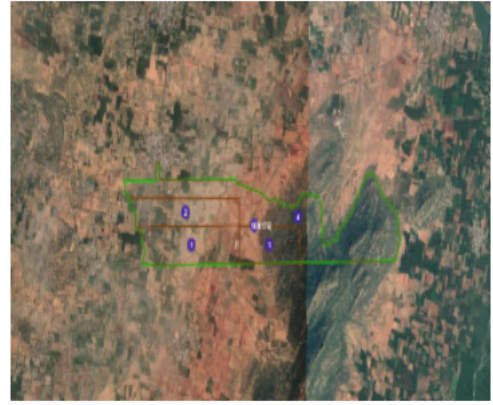

3. வாக்குச் சாவடியின் விவரங்கள்

<p>வாக்குச் சாவடியின் எண் மற்றும் பெயர் : 195 - ஊராட்சி ஒன்றிய ஆரம்பப்பள்ளி, மேற்கு பக்கம் இராசிங்காபுரம்</p> <p>வாக்குச் சாவடியின் முகவரி : ஊராட்சி ஒன்றிய ஆரம்பப்பள்ளி, மேற்கு பக்கம் இராசிங்காபுரம்</p>	<p style="text-align: center;">வாக்குச் சாவடியின் வகைப்பாடு (ஆண்/பெண்/பொது)</p>	<p style="text-align: center;">பொது</p>
	துணை வாக்குச் சாவடிகளின் எண்ணிக்கை :	0

4. வாக்காளர்களின் எண்ணிக்கை

தொடங்கும் வரிசை எண்	முடியும் வரிசை எண்.	நிகர வாக்காளர்களின் எண்ணிக்கை			
		ஆண்	பெண்	மூன்றாம் பாலினம்	மொத்தம்
1	535	252	281	0	533

கையொப்பம்

Nazri Naksha

Google Map View

Polling Station Building Front View