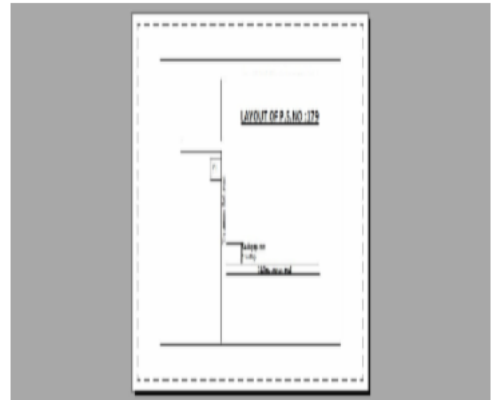

Google Map View

Polling Station Building Front View

Polling Station Front View

Cad View

Key MAP View

1 பெயர் : ராமு தந்தை பெயர்: வேலகவுண்டர் வீட்டு எண் : 1 வயது : 66 பாலினம் : ஆண்	RUS0275271 Photo is available	2 பெயர் : மல்லம்மாள் கணவர் பெயர்: ராமு வீட்டு எண் : 1 வயது : 56 பாலினம் : பெண்	RUS0329052 Photo is available	3 பெயர் : ராதா கணவர் பெயர்: அய்யப்பன் வீட்டு எண் : 2A வயது : 44 பாலினம் : பெண்	RUS0160523 Photo is available
4 பெயர் : மு செளந்தரபாண்டியன் தந்தை பெயர்: முருகன் வீட்டு எண் : 2A(2) வயது : 24 பாலினம் : ஆண்	RUS2432359 Photo is available	5 பெயர் : ராஜ்வேல் தந்தை பெயர்: ஓண்டிவீரன் வீட்டு எண் : 3 வயது : 62 பாலினம் : ஆண்	RUS1867589 Photo is available	6 பெயர் : பத்மா கணவர் பெயர்: ராஜ்வேல் வீட்டு எண் : 3 வயது : 56 பாலினம் : பெண்	RUS1867597 Photo is available
7 பெயர் : நவீன்குமார் தந்தை பெயர்: சுருளிவேல் வீட்டு எண் : 3 வயது : 21 பாலினம் : ஆண்	RUS2499168 Photo is available	8 பெயர் : கந்தவேல் தந்தை பெயர்: பெருமாள்கவுண்டர் வீட்டு எண் : 4 வயது : 80 பாலினம் : ஆண்	RUS1867605 Photo is available	9 பெயர் : பவுந்தாய் கணவர் பெயர்: கந்தவேல் வீட்டு எண் : 4 வயது : 74 பாலினம் : பெண்	RUS1867613 Photo is available
10 பெயர் : கண்ணன் தந்தை பெயர்: கந்தவேல் வீட்டு எண் : 4 வயது : 58 பாலினம் : ஆண்	RUS1867621 Photo is available	11 பெயர் : சிவகாமி கணவர் பெயர்: கண்ணன் வீட்டு எண் : 4 வயது : 50 பாலினம் : பெண்	GXL2174068 Photo is available	12 பெயர் : கிருபாநந்தினி கணவர் பெயர்: ஜெயபிரகாஷ் வீட்டு எண் : 4 வயது : 45 பாலினம் : பெண்	RUS0275057 Photo is available
13 பெயர் : முகுந்தன் தந்தை பெயர்: கண்ணன் வீட்டு எண் : 4 வயது : 25 பாலினம் : ஆண்	RUS1432681 Photo is available	14 பெயர் : பிச்சைமணி தந்தை பெயர்: மணிகண்டன் வீட்டு எண் : 4V வயது : 31 பாலினம் : ஆண்	RUS0919563 Photo is available	15 பெயர் : லட்சுமி கணவர் பெயர்: சேகர் வீட்டு எண் : 5 வயது : 57 பாலினம் : பெண்	RUS1867654 Photo is available
16 பெயர் : சசிப்பிரியா கணவர் பெயர்: குமார் வீட்டு எண் : 7 வயது : 35 பாலினம் : பெண்	RUS0275040 Photo is available	17 பெயர் : ராஜு தந்தை பெயர்: சுருளியாண்டி வீட்டு எண் : 10 வயது : 70 பாலினம் : ஆண்	RUS1867696 Photo is available	18 பெயர் : செல்லம்மாள் கணவர் பெயர்: ராஜு வீட்டு எண் : 10 வயது : 64 பாலினம் : பெண்	GXL2174134 Photo is available
19 பெயர் : மணி தந்தை பெயர்: சுருளியாண்டி வீட்டு எண் : 10 வயது : 64 பாலினம் : ஆண்	RUS1867704 Photo is available	20 பெயர் : லட்சுமி கணவர் பெயர்: மணி வீட்டு எண் : 10 வயது : 59 பாலினம் : பெண்	RUS1867712 Photo is available	21 பெயர் : பாலகிருஷ்ணன் தந்தை பெயர்: மணி வீட்டு எண் : 10 வயது : 38 பாலினம் : ஆண்	RUS2262566 Photo is available
22 பெயர் : ஸ்ரீவித்யா தந்தை பெயர்: நாகராஜன் வீட்டு எண் : 10 வயது : 35 பாலினம் : பெண்	SOL0378844 Photo is available	23 பெயர் : ரேணுகா கணவர் பெயர்: பாலகிருஷ்ணன் வீட்டு எண் : 10 வயது : 33 பாலினம் : பெண்	RUS2262558 Photo is available	24 பெயர் : மல்லம்மாள் கணவர் பெயர்: பழனிச்சாமி வீட்டு எண் : 11 வயது : 67 பாலினம் : பெண்	RUS0275214 Photo is available
25 பெயர் : ஜெகதீசன் தந்தை பெயர்: பழனிச்சாமி வீட்டு எண் : 11 வயது : 51 பாலினம் : ஆண்	RUS0275222 Photo is available	26 பெயர் : ஜெயப்பிரகாஸ் தந்தை பெயர்: கன்னையன் வீட்டு எண் : 12 வயது : 45 பாலினம் : ஆண்	GXL2911980 Photo is available	27 பெயர் : கவிதா கணவர் பெயர்: ஜெகநாதன் வீட்டு எண் : 12 வயது : 44 பாலினம் : பெண்	GXL2174050 Photo is available
28 பெயர் : சின்னக்காளை தந்தை பெயர்: மொக்கையன் வீட்டு எண் : 13 வயது : 68 பாலினம் : ஆண்	RUS0275396 Photo is available	29 பெயர் : அழகம்மாள் கணவர் பெயர்: சின்னக்காளை வீட்டு எண் : 13 வயது : 66 பாலினம் : பெண்	RUS0275404 Photo is available	30 பெயர் : மொக்கையன் தந்தை பெயர்: சின்னக்காளை வீட்டு எண் : 13 வயது : 42 பாலினம் : ஆண்	RUS0275412 Photo is available