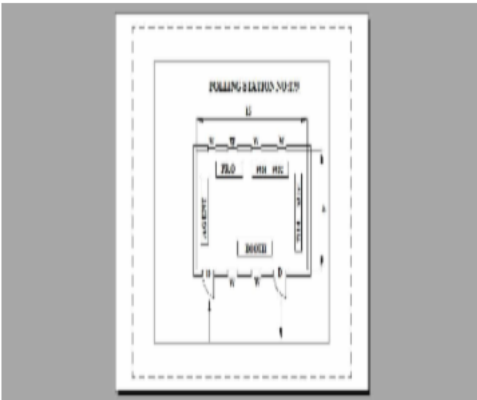

Google Map View

Polling Station Building Front View

Polling Station Front View

Cad View

Key MAP View

1 பெயர் : ராமு தந்தை பெயர்: வேலகவுண்டர் வீட்டு எண் : 1 வயது : 66 பாலினம் : ஆண்	RUS0275271 Photo is available	2 பெயர் : மல்லம்மாள் கணவர் பெயர்: ராமு வீட்டு எண் : 1 வயது : 56 பாலினம் : பெண்	RUS0329052 Photo is available	3 பெயர் : ராதா கணவர் பெயர்: அய்யப்பன் வீட்டு எண் : 2A வயது : 44 பாலினம் : பெண்	RUS0160523 Photo is available
4 பெயர் : மு செளந்தரபாண்டியன் தந்தை பெயர்: முருகன் வீட்டு எண் : 2A(2) வயது : 24 பாலினம் : ஆண்	RUS2432359 Photo is available	5 பெயர் : ராஜ்வேல் தந்தை பெயர்: ஓண்டிவீரன் வீட்டு எண் : 3 வயது : 62 பாலினம் : ஆண்	RUS1867589 Photo is available	6 பெயர் : பத்மா கணவர் பெயர்: ராஜ்வேல் வீட்டு எண் : 3 வயது : 56 பாலினம் : பெண்	RUS1867597 Photo is available
7 பெயர் : நவீன்குமார் தந்தை பெயர்: சுருளிவேல் வீட்டு எண் : 3 வயது : 21 பாலினம் : ஆண்	RUS2499168 Photo is available	8 பெயர் : கந்தவேல் தந்தை பெயர்: பெருமாள்கவுண்டர் வீட்டு எண் : 4 வயது : 80 பாலினம் : ஆண்	RUS1867605 Photo is available	9 பெயர் : பவுந்தாய் கணவர் பெயர்: கந்தவேல் வீட்டு எண் : 4 வயது : 74 பாலினம் : பெண்	RUS1867613 Photo is available
10 பெயர் : கண்ணன் தந்தை பெயர்: கந்தவேல் வீட்டு எண் : 4 வயது : 58 பாலினம் : ஆண்	RUS1867621 Photo is available	11 பெயர் : சிவகாமி கணவர் பெயர்: கண்ணன் வீட்டு எண் : 4 வயது : 50 பாலினம் : பெண்	GXL2174068 Photo is available	12 பெயர் : கிருபாநந்தினி கணவர் பெயர்: ஜெயபிரகாஷ் வீட்டு எண் : 4 வயது : 45 பாலினம் : பெண்	RUS0275057 Photo is available
13 பெயர் : முகுந்தன் தந்தை பெயர்: கண்ணன் வீட்டு எண் : 4 வயது : 25 பாலினம் : ஆண்	RUS1432681 Photo is available	14 பெயர் : பிச்சைமணி தந்தை பெயர்: மணிகண்டன் வீட்டு எண் : 4V வயது : 31 பாலினம் : ஆண்	RUS0919563 Photo is available	15 பெயர் : லட்சுமி கணவர் பெயர்: சேகர் வீட்டு எண் : 5 வயது : 57 பாலினம் : பெண்	RUS1867654 Photo is available
16 பெயர் : சசிப்பிரியா கணவர் பெயர்: குமார் வீட்டு எண் : 7 வயது : 35 பாலினம் : பெண்	RUS0275040 Photo is available	17 பெயர் : ராஜு தந்தை பெயர்: சுருளியாண்டி வீட்டு எண் : 10 வயது : 70 பாலினம் : ஆண்	RUS1867696 Photo is available	18 பெயர் : செல்லம்மாள் கணவர் பெயர்: ராஜு வீட்டு எண் : 10 வயது : 64 பாலினம் : பெண்	GXL2174134 Photo is available
19 பெயர் : மணி தந்தை பெயர்: சுருளியாண்டி வீட்டு எண் : 10 வயது : 64 பாலினம் : ஆண்	RUS1867704 Photo is available	20 பெயர் : லட்சுமி கணவர் பெயர்: மணி வீட்டு எண் : 10 வயது : 59 பாலினம் : பெண்	RUS1867712 Photo is available	21 பெயர் : பாலகிருஷ்ணன் தந்தை பெயர்: மணி வீட்டு எண் : 10 வயது : 38 பாலினம் : ஆண்	RUS2262566 Photo is available
22 பெயர் : ஸ்ரீவித்யா தந்தை பெயர்: நாகராஜன் வீட்டு எண் : 10 வயது : 35 பாலினம் : பெண்	SOL0378844 Photo is available	23 பெயர் : ரேணுகா கணவர் பெயர்: பாலகிருஷ்ணன் வீட்டு எண் : 10 வயது : 33 பாலினம் : பெண்	RUS2262558 Photo is available	24 பெயர் : மல்லம்மாள் கணவர் பெயர்: பழனிச்சாமி வீட்டு எண் : 11 வயது : 67 பாலினம் : பெண்	RUS0275214 Photo is available
25 பெயர் : ஜெகதீசன் தந்தை பெயர்: பழனிச்சாமி வீட்டு எண் : 11 வயது : 51 பாலினம் : ஆண்	RUS0275222 Photo is available	26 பெயர் : ஜெயப்பிரகாஸ் தந்தை பெயர்: கன்னையன் வீட்டு எண் : 12 வயது : 45 பாலினம் : ஆண்	GXL2911980 Photo is available	27 பெயர் : கவிதா கணவர் பெயர்: ஜெகநாதன் வீட்டு எண் : 12 வயது : 44 பாலினம் : பெண்	GXL2174050 Photo is available
28 பெயர் : சின்னக்காளை தந்தை பெயர்: மொக்கையன் வீட்டு எண் : 13 வயது : 68 பாலினம் : ஆண்	RUS0275396 Photo is available	29 பெயர் : அழகம்மாள் கணவர் பெயர்: சின்னக்காளை வீட்டு எண் : 13 வயது : 66 பாலினம் : பெண்	RUS0275404 Photo is available	30 பெயர் : மொக்கையன் தந்தை பெயர்: சின்னக்காளை வீட்டு எண் : 13 வயது : 42 பாலினம் : ஆண்	RUS0275412 Photo is available