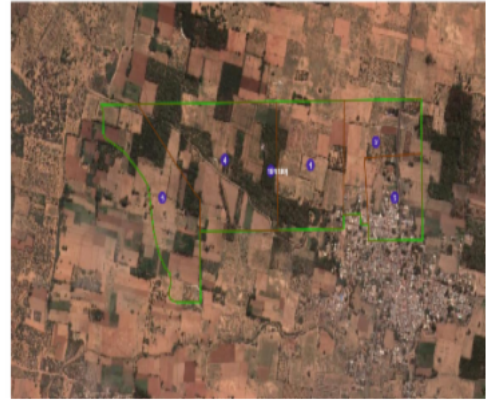

3. வாக்குச் சாவடியின் விவரங்கள்

<p>வாக்குச் சாவடியின் எண் மற்றும் பெயர் :</p> <p>199 - ஊராட்சி ஒன்றிய நடுநிலைப்பள்ளி, தெற்கு கட்டிடம், கிழக்கு அறை, கரியப்பகவுண்டன்பட்டி, இராசிங்காபுரம்</p> <p>வாக்குச் சாவடியின் முகவரி :</p> <p>ஊராட்சி ஒன்றிய நடுநிலைப்பள்ளி, தெற்கு கட்டிடம், கிழக்கு அறை, கரியப்பகவுண்டன்பட்டி, இராசிங்காபுரம்</p>	<p>வாக்குச் சாவடியின் வகைப்பாடு (ஆண்/பெண்/பொது)</p> <p>துணை வாக்குச் சாவடிகளின் எண்ணிக்கை :</p>	<p>பொது</p> <p style="font-size: 24px;">0</p>
--	---	--

Google Map View

Polling Station Building Front View

Polling Station Front View

Cad View

Key MAP View

சட்டமன்றத் தொகுதியின் எண் மற்றும் பெயர் : 200-போளையக்கனூர்
பிரிவு எண் மற்றும் பெயர் 1-இராசிங்காபுரம் (வ.கி) மற்றும் (ஊ), வார்டு-4 சீரங்கு தெரு