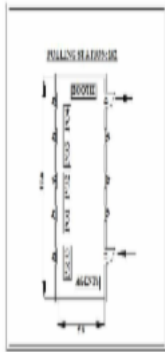

வாக்காளர் பதிவு அலுவலரின்
கையொப்பம்

Nazri Naksha

Google Map View

Polling Station Building Front View

Polling Station Front View

Cad View

Key MAP View

சட்டமன்றத் தொகுதியின் எண் மற்றும் பெயர் : 200-போடிநாயக்கனூர் பிரிவு எண் மற்றும் பெயர் 1-கூளையனூர் (வ.கி) மற்றும் (உஊ), வார்டு-1 அய்யநாதபுரம்