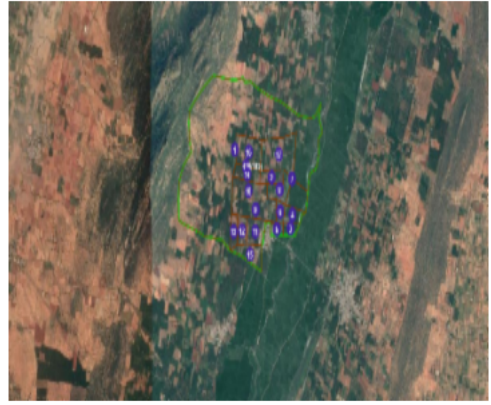

Google Map View