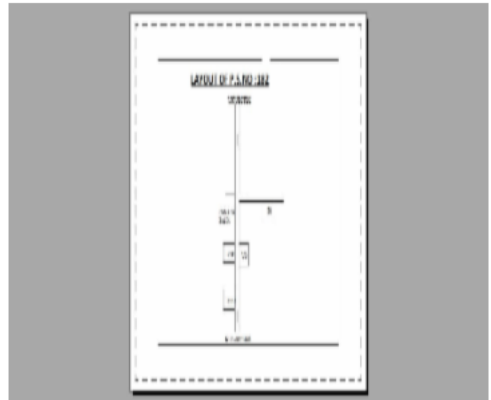

வாக்காளர் பதிவு அலுவலரின்
கையொப்பம்

Nazri Naksha

Google Map View

Polling Station Building Front View

Polling Station Front View

Cad View

Key MAP View

சட்டமன்றத் தொகுதியின் எண் மற்றும் பெயர் : 200-போடிநாயக்கனூர் பிரிவு எண் மற்றும் பெயர் 1-கூளையனூர் (வ.கி) மற்றும் (உஊ), வார்டு-1 அய்யநாதபுரம்