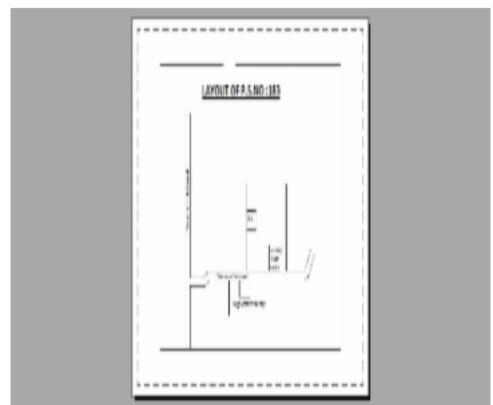

Key MAP View