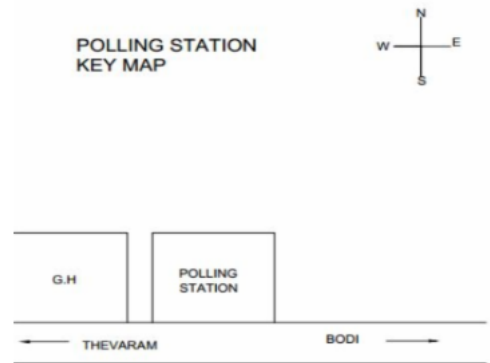

Key MAP View