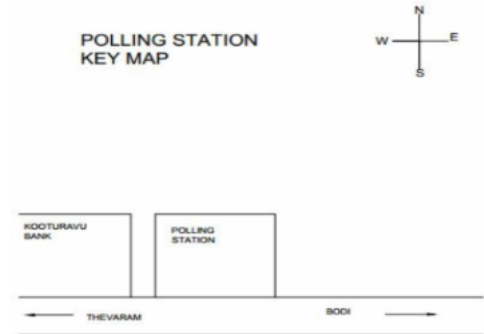

**Polling Station Building Front View**

**Polling Station Front View**

**Cad View**

**Key MAP View**

1 பெயர் : பரமசிவம் தந்தை பெயர்: சின்னு வீட்டு எண் : 1 வயது : 50 பாலினம் : ஆண் Photo is available	RUS1836212	2 பெயர் : வெங்கடேஸ்வரன் தந்தை பெயர்: கோபாலகிருஷ்ணன் வீட்டு எண் : 1 வயது : 37 பாலினம் : ஆண் Photo is available	RUS0811794	3 பெயர் : கலைவாணி கணவர் பெயர்: கிருஷ்ணசாமி வீட்டு எண் : 1 வயது : 34 பாலினம் : பெண் Photo is available	RUS0922260
4 பெயர் : கலாவதி கணவர் பெயர்: சந்திரன் வீட்டு எண் : 1 வயது : 34 பாலினம் : பெண் Photo is available	RUS1434117	5 பெயர் : வித்யா தந்தை பெயர்: கோபாலகிருஷ்ணன் வீட்டு எண் : 1 வயது : 33 பாலினம் : பெண் Photo is available	RUS0811802	6 பெயர் : வீரம்மாள் கணவர் பெயர்: கருப்பன் வீட்டு எண் : 2 வயது : 81 பாலினம் : பெண் Photo is available	RUS1836238
7 பெயர் : பார்வதி கணவர் பெயர்: ராஜாராம் வீட்டு எண் : 2 வயது : 71 பாலினம் : பெண் Photo is available	RUS2265221	8 பெயர் : பெரியசுருப்பன் தந்தை பெயர்: சுருப்பன் வீட்டு எண் : 2 வயது : 61 பாலினம் : ஆண் Photo is available	GXL2202455	9 பெயர் : மணிமொழி தந்தை பெயர்: சிவசுப்பிரமணி வீட்டு எண் : 2 வயது : 29 பாலினம் : பெண் Photo is available	RUS1176387
10 பெயர் : பட்டம்மாள் கணவர் பெயர்: கருப்பசாமி வீட்டு எண் : 2-B5 வயது : 49 பாலினம் : பெண் Photo is available	RUS0086124	11 பெயர் : சிங்காரி கணவர் பெயர்: மணி வீட்டு எண் : 3 வயது : 56 பாலினம் : பெண் Photo is available	RUS1836246	12 பெயர் : லட்சுமி கணவர் பெயர்: பெருமாள் வீட்டு எண் : 3 வயது : 42 பாலினம் : பெண் Photo is available	RUS0162487
13 பெயர் : முருகன் தந்தை பெயர்: சின்னச்சாமி வீட்டு எண் : 4 வயது : 66 பாலினம் : ஆண் Photo is available	RUS1836261	14 பெயர் : அழகுராஜா தந்தை பெயர்: முருகன் வீட்டு எண் : 4 வயது : 35 பாலினம் : ஆண் Photo is available	RUS1434034	15 பெயர் : சேகரபாண்டியன் தந்தை பெயர்: முருகன் வீட்டு எண் : 4 வயது : 31 பாலினம் : ஆண் Photo is available	RUS1439140
16 பெயர் : ராஜேஷ் தந்தை பெயர்: கிருஷ்ணன் வீட்டு எண் : 5 வயது : 41 பாலினம் : ஆண் Photo is available	RUS0162438	17 பெயர் : தனலட்சுமி கணவர் பெயர்: பெருமாள் வீட்டு எண் : 5 வயது : 38 பாலினம் : பெண் Photo is available	RUS0162347	18 பெயர் : செல்வன் தந்தை பெயர்: துரைமணி வீட்டு எண் : 5B வயது : 42 பாலினம் : ஆண் Photo is available	RUS0162354
19 பெயர் : சஜி தந்தை பெயர்: மணி வீட்டு எண் : 5B வயது : 40 பாலினம் : பெண் Photo is available	RUS0162396	20 பெயர் : கௌரி தந்தை பெயர்: குருசாமி வீட்டு எண் : 5B வயது : 39 பாலினம் : பெண் Photo is available	RUS0162404	21 பெயர் : குமரேசன் தந்தை பெயர்: கதிரி வீட்டு எண் : 5B வயது : 38 பாலினம் : ஆண் Photo is available	RUS0162412
22 பெயர் : நிகேதன் தந்தை பெயர்: மனோகரன் வீட்டு எண் : 5B வயது : 38 பாலினம் : ஆண் Photo is available	RUS0162420	23 பெயர் : சுதா தந்தை பெயர்: கதிரேசன் வீட்டு எண் : 5B வயது : 38 பாலினம் : பெண் Photo is available	RUS0162362	24 பெயர் : பிரியங்கா தந்தை பெயர்: குருசாமி வீட்டு எண் : 5B வயது : 38 பாலினம் : பெண் Photo is available	RUS0162370
25 பெயர் : தேவி தந்தை பெயர்: மணி வீட்டு எண் : 5B வயது : 38 பாலினம் : பெண் Photo is available	RUS0162388	26 பெயர் : நளினி கணவர் பெயர்: சுதாகர் வீட்டு எண் : 5B வயது : 38 பாலினம் : பெண் Photo is available	RUS0162339	27 பெயர் : கிருஷ்ணன் தந்தை பெயர்: பெரமாள் வீட்டு எண் : 6 வயது : 69 பாலினம் : ஆண் Photo is available	RUS1836279
28 பெயர் : சஞ்சீவி தந்தை பெயர்: கிருஷ்ணன் வீட்டு எண் : 6 வயது : 63 பாலினம் : பெண் Photo is available	RUS1836295	29 பெயர் : வீரசின்னு தந்தை பெயர்: சுரளி வீட்டு எண் : 6 வயது : 61 பாலினம் : ஆண் Photo is available	RUS1836303	30 பெயர் : கிரிஜா தந்தை பெயர்: கிருஷ்ணன் வீட்டு எண் : 6 வயது : 42 பாலினம் : பெண் Photo is available	GXL2197796