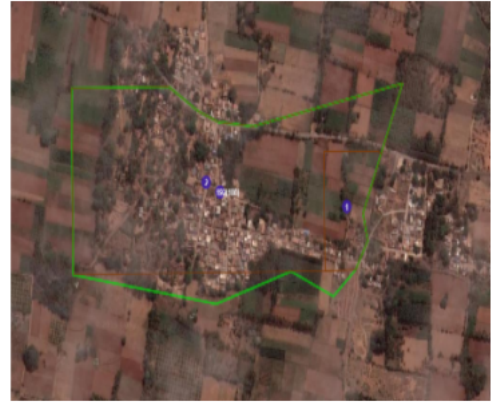

**3. வாக்குச் சாவடியின் விவரங்கள்**

<p><b>வாக்குச் சாவடியின் எண் மற்றும் பெயர் :</b></p> <p>207 - ஊராட்சி ஒன்றிய ஆரம்பப்பள்ளி, புதியகட்டிடம் வடக்குபகுதி இராமகிருஷ்ணாபுரம்</p> <p><b>வாக்குச் சாவடியின் முகவரி :</b></p> <p>ஊராட்சி ஒன்றிய ஆரம்பப்பள்ளி, புதியகட்டிடம் வடக்குபகுதி இராமகிருஷ்ணாபுரம்</p>	<p><b>வாக்குச் சாவடியின் வகைப்பாடு (ஆண்/பெண்/பொது)</b></p>	<p><b>பொது</b></p>
	<p><b>துணை வாக்குச் சாவடிகளின் எண்ணிக்கை :</b></p>	<p>0</p>

**4. வாக்காளர்களின் எண்ணிக்கை**

தொடங்கும் வரிசை எண்	முடியும் வரிசை எண்.	நிகர வாக்காளர்களின் எண்ணிக்கை			
		ஆண்	பெண்	மூன்றாம் பாலினம்	மொத்தம்
1	999	479	519	0	998

கையொப்பம்

**Nazri Naksha**

**Google Map View**