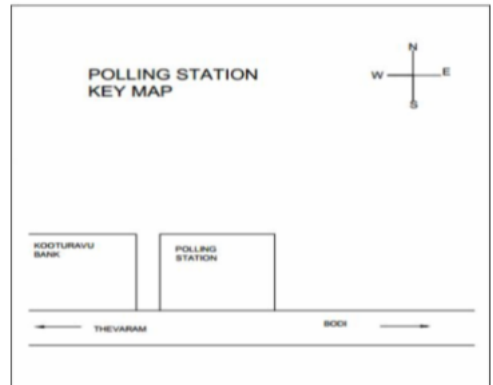

Key MAP View