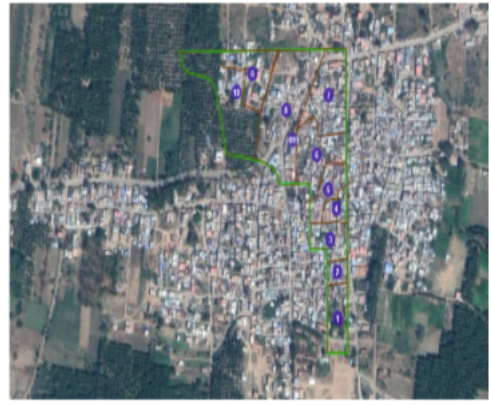

வாக்காளர் பதிவு அலுவலரின்
கையொப்பம்

Nazri Naksha

Google Map View

Polling Station Building Front View

Polling Station Front View

Cad View

Key MAP View

சட்டமன்றத் தொகுதியின் எண் மற்றும் பெயர் : 200-போளாயக்கனூர்
பிரிவு எண் மற்றும் பெயர் 1-பூதிப்புரம் (வ.கி) மற்றும் (பே), வார்டு-12 மூட்டத்தேவர் சந்தூர்