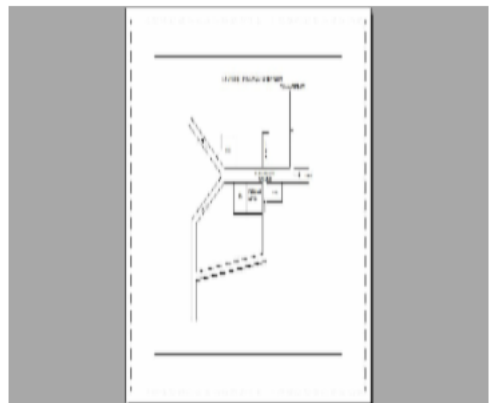

Key MAP View