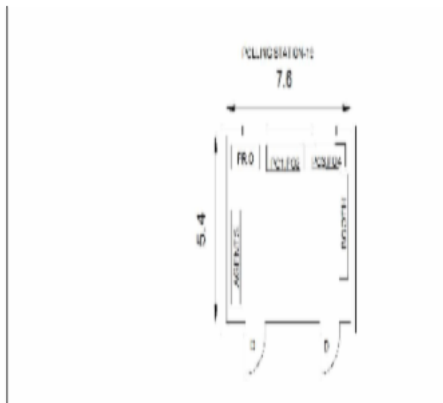

வாக்காளர் பதிவு அலுவலரின்
கையொப்பம்

Nazri Naksha

Google Map View

Polling Station Building Front View

Polling Station Front View

Cad View

Key MAP View

சட்டமன்றத் தொகுதியின் எண் மற்றும் பெயர் : 200-போளாயக்கனூர்
பிரிவு எண் மற்றும் பெயர் 1-பூதிப்புரம் (வ.கி) மற்றும் (பே), வார்டு-12 மூட்டத்தேவர் சந்தூர்