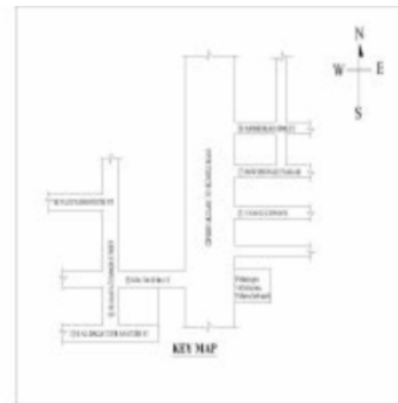

**Polling Station Building Front View**

**Polling Station Front View**

**Cad View**

**Key MAP View**

1 பெயர் : சரவணன் தந்தை பெயர்: குருசாமி வீட்டு எண் : 1 வயது : 49 பாலினம் : ஆண் Photo is available	RUS2026813	2 பெயர் : ஜெயபுரீ தந்தை பெயர்: கிருஷ்ணமூர்த்தி வீட்டு எண் : 1 வயது : 22 பாலினம் : பெண் Photo is available	RUS2410132	3 பெயர் : தம்பிரான்தோழன் தந்தை பெயர்: வீரபாகுபிள்ளை வீட்டு எண் : 1-4 வயது : 53 பாலினம் : ஆண் Photo is available	CRN2202620
4 பெயர் : சார்லஸ்ராஜா தந்தை பெயர்: லூர்துசாமி வீட்டு எண் : 3-1-4 வயது : 46 பாலினம் : ஆண் Photo is available	RUS2195386	5 பெயர் : பாரத்புரீதர் தந்தை பெயர்: தங்கராஜ் வீட்டு எண் : 3-1-4 வயது : 25 பாலினம் : ஆண் Photo is available	RUS2195337	6 பெயர் : ராஜரத்தினபாண்டியன் தந்தை பெயர்: ஜனகமகாராஜன் வீட்டு எண் : 3-1-5-7 வயது : 55 பாலினம் : ஆண் Photo is available	RUS0672451
7 பெயர் : சத்தியமூர்த்தி தந்தை பெயர்: பெருமாள் வீட்டு எண் : 3-1-11 வயது : 66 பாலினம் : ஆண் Photo is available	RUS0814822	8 பெயர் : சதீஸ்குமார் -- தந்தை பெயர்: ஜேசுராஜ் வீட்டு எண் : 3/1/14 வயது : 53 பாலினம் : ஆண் Photo is available	RUS0534735	9 பெயர் : ராமலட்சுமி கணவர் பெயர்: சதீஸ்குமார் வீட்டு எண் : 3/1/14 வயது : 51 பாலினம் : பெண் Photo is available	RUS0534727
10 பெயர் : கிஷோர் கண்ணன் ச தந்தை பெயர்: சதீஷ் குமார் வீட்டு எண் : 3-1-14 வயது : 20 பாலினம் : ஆண் Photo is available	RUS2549889	11 பெயர் : வரதராஜ் தந்தை பெயர்: பெருமாள்நாயக்கர் வீட்டு எண் : 3-1-19 வயது : 76 பாலினம் : ஆண் Photo is available	RUS0673574	12 பெயர் : அசோகச்சக்கரவர்த்தி தந்தை பெயர்: நித்தியானந்தம் வீட்டு எண் : 3-1-19 வயது : 42 பாலினம் : ஆண் Photo is available	RUS2198802
13 பெயர் : கிருபாகரன் தந்தை பெயர்: ரங்கயன் வீட்டு எண் : 3-1-27 வயது : 46 பாலினம் : ஆண் Photo is available	RUS1388644	14 பெயர் : அபிசேக் மருது ச தந்தை பெயர்: சண்முகசுந்தரம் ம வீட்டு எண் : 3-1-31ஸ் வயது : 20 பாலினம் : ஆண் Photo is available	RUS2588606	15 பெயர் : பூஜா நந்தினி தந்தை பெயர்: ராஜ் சரவணகுமார் வீட்டு எண் : 3/1/63 வயது : 29 பாலினம் : பெண் Photo is available	UBU0748012
16 பெயர் : வித்யா தந்தை பெயர்: ஈஸ்வரன் வீட்டு எண் : 3-1-63 வயது : 26 பாலினம் : பெண் Photo is available	RUS1435601	17 பெயர் : செல்வம் போ தந்தை பெயர்: போஸ் ஏ வீட்டு எண் : 3/1/247ஏ1 வயது : 49 பாலினம் : ஆண் Photo is available	RUS2589133	18 பெயர் : தீபக் செ தந்தை பெயர்: செல்வம் பி வீட்டு எண் : 3-1-247ஏ1 வயது : 19 பாலினம் : ஆண் Photo is available	RUS2612331
19 பெயர் : பரந்தாமன் தந்தை பெயர்: ராஜாராம் வீட்டு எண் : 3-2-3B4 வயது : 69 பாலினம் : ஆண் Photo is available	CRN2199313	20 பெயர் : சுகதி கணவர் பெயர்: பரந்தாமன் வீட்டு எண் : 3-2-3B4 வயது : 64 பாலினம் : பெண் Photo is available	CRN2199297	21 பெயர் : செந்தில்குமரன் தந்தை பெயர்: நடேசன் வீட்டு எண் : 3-2-25 வயது : 59 பாலினம் : ஆண் Photo is available	CRN2198919
22 பெயர் : பூர்ணிமா கணவர் பெயர்: செந்தில்குமரன் வீட்டு எண் : 3-2-25 வயது : 56 பாலினம் : பெண் Photo is available	RUS1932920	23 பெயர் : அருண் தந்தை பெயர்: பரந்தாமன் வீட்டு எண் : 3-2-384 வயது : 38 பாலினம் : ஆண் Photo is available	CRN3678877	24 பெயர் : பரமேஸ்வரி கணவர் பெயர்: சத்தியநாதன் வீட்டு எண் : 4 வயது : 73 பாலினம் : பெண் Photo is available	RUS1236827
25 பெயர் : இராமர் தந்தை பெயர்: ராஜீ வீட்டு எண் : 4-1-13 வயது : 59 பாலினம் : ஆண் Photo is available	RUS0928853	26 பெயர் : ஜெகதீஸ்வரன் தந்தை பெயர்: பாலசுப்ரமணியன் வீட்டு எண் : 4-1-131 வயது : 39 பாலினம் : ஆண் Photo is available	RUS0928127	27 பெயர் : ஹரிகிருஷ்ணன் தந்தை பெயர்: பாலசுப்ரமணியன் வீட்டு எண் : 4-1-131 வயது : 35 பாலினம் : ஆண் Photo is available	RUS0928119
28 பெயர் : சம்பத் ராஜா தந்தை பெயர்: பாலசுப்ரமணி வீட்டு எண் : 4-1-131 வயது : 32 பாலினம் : ஆண் Photo is available	RUS0928101	29 பெயர் : சிவகுமார் தந்தை பெயர்: கணகசபாபதி வீட்டு எண் : 4-2-1 வயது : 82 பாலினம் : ஆண் Photo is available	RUS1932938	30 பெயர் : ராஜகுமாரி கணவர் பெயர்: சிவகுமார் வீட்டு எண் : 4-2-1 வயது : 76 பாலினம் : பெண் Photo is available	RUS1932946