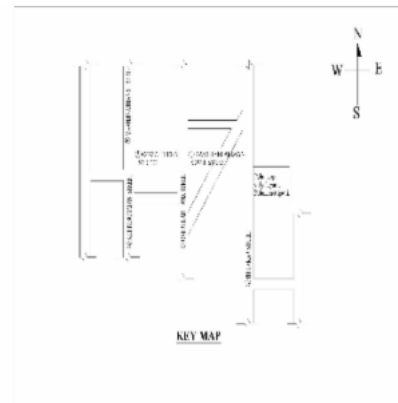

Key MAP View