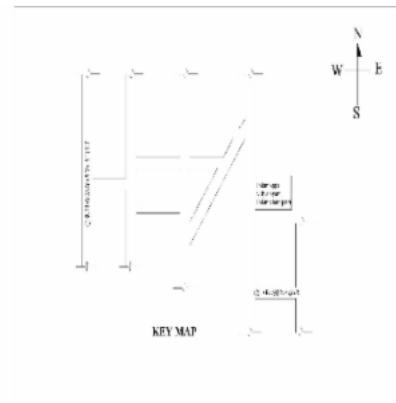

**Google Map View**

**Polling Station Building Front View**

**Polling Station Front View**

**Cad View**

**Key MAP View**

1 பெயர் : வணங்காமுடி தந்தை பெயர்: பொன்னுச்சாமி வீட்டு எண் : 0 வயது : 64 பாலினம் : ஆண் Photo is available	RUS0673897	2 பெயர் : பிச்சைமணி தந்தை பெயர்: பெரிய வைரவன் வீட்டு எண் : 0 வயது : 63 பாலினம் : ஆண் Photo is available	RUS0420729	3 பெயர் : வாசுகி கணவர் பெயர்: வணங்காமுடி வீட்டு எண் : 0 வயது : 61 பாலினம் : பெண் Photo is available	RUS0673871
4 பெயர் : முத்து நாகராஜன் தந்தை பெயர்: தங்கவேலு வீட்டு எண் : 00 வயது : 50 பாலினம் : ஆண் Photo is available	RUS2553261	5 பெயர் : மாரியப்பன் தந்தை பெயர்: கார்மேகம் வீட்டு எண் : 0 வயது : 38 பாலினம் : ஆண் Photo is available	RUS0093401	6 பெயர் : சத்தியக்குமார் தந்தை பெயர்: வணங்காமுடி வீட்டு எண் : 0 வயது : 36 பாலினம் : ஆண் Photo is available	RUS0478966
7 பெயர் : நிஷா கணவர் பெயர்: ராஜபாண்டி வீட்டு எண் : 0 வயது : 34 பாலினம் : பெண் Photo is available	RUS1342278	8 பெயர் : பாரதி தந்தை பெயர்: வணங்காமுடி வீட்டு எண் : 0 வயது : 33 பாலினம் : பெண் Photo is available	RUS0815027	9 பெயர் : த சினேகா கணவர் பெயர்: அஜீத்குமார் வீட்டு எண் : 0 வயது : 25 பாலினம் : பெண் Photo is available	RUS2629590
10 பெயர் : ரூபன் விஷ்ணு பா தந்தை பெயர்: பாலமுருகன் வீட்டு எண் : 00 வயது : 23 பாலினம் : ஆண் Photo is available	RUS2623072	11 பெயர் : ராஜேஷ் தந்தை பெயர்: அம்மாவாசி வீட்டு எண் : 0 வயது : 22 பாலினம் : ஆண் Photo is available	RUS2462521	12 பெயர் : யோகேஷ் தந்தை பெயர்: சரவணகுமார் வீட்டு எண் : 00 வயது : 21 பாலினம் : ஆண் Photo is available	RUS2514685
13 பெயர் : வீரம்மாள் கணவர் பெயர்: முத்துசாமி வீட்டு எண் : 1 வயது : 81 பாலினம் : பெண் Photo is available	RUS0675058	14 பெயர் : முருகன் தந்தை பெயர்: அழகுமலை வீட்டு எண் : 1 வயது : 77 பாலினம் : ஆண் Photo is available	RUS0815571	15 பெயர் : கண்ணையன் தந்தை பெயர்: ஆண்டி வீட்டு எண் : 1 வயது : 73 பாலினம் : ஆண் Photo is available	RUS0677740
16 பெயர் : ருக்குமணி கணவர் பெயர்: மருதமுத்து வீட்டு எண் : 1 வயது : 71 பாலினம் : பெண் Photo is available	RUS1237320	17 பெயர் : சுப்புராமன் தந்தை பெயர்: முருகேசன் வீட்டு எண் : 1 வயது : 65 பாலினம் : ஆண் Photo is available	RUS1290121	18 பெயர் : சிவகாமி கணவர் பெயர்: தங்கம் வீட்டு எண் : 1 வயது : 61 பாலினம் : பெண் Photo is available	RUS2207215
19 பெயர் : போதுமணி கணவர் பெயர்: கண்ணையன் வீட்டு எண் : 1 வயது : 58 பாலினம் : பெண் Photo is available	RUS0677765	20 பெயர் : செல்வகுமார் தந்தை பெயர்: பெருமாள் வீட்டு எண் : 1 வயது : 54 பாலினம் : ஆண் Photo is available	ULS0386581	21 பெயர் : ராமுத்தாய் கணவர் பெயர்: தங்கராஜ் வீட்டு எண் : 1 வயது : 53 பாலினம் : பெண் Photo is available	RUS0677377
22 பெயர் : செல்வம் தந்தை பெயர்: சின்னச்சாமி வீட்டு எண் : 1 வயது : 53 பாலினம் : ஆண் Photo is available	RUS1014109	23 பெயர் : சந்தனம் தந்தை பெயர்: கோட்டைச்சாமி வீட்டு எண் : 1 வயது : 51 பாலினம் : ஆண் Photo is available	RUS1014067	24 பெயர் : செந்தில்குமார் தந்தை பெயர்: வேலுச்சாமி வீட்டு எண் : 1 வயது : 50 பாலினம் : ஆண் Photo is available	RUS0674903
25 பெயர் : கண்ணன் தந்தை பெயர்: மண்டசாமி வீட்டு எண் : 1 வயது : 50 பாலினம் : ஆண் Photo is available	RUS1075290	26 பெயர் : சாரதா கணவர் பெயர்: பழனிவேல் வீட்டு எண் : 1 வயது : 47 பாலினம் : பெண் Photo is available	RUS2207181	27 பெயர் : ஜெகன் தந்தை பெயர்: சின்மாயன் வீட்டு எண் : 1 வயது : 47 பாலினம் : ஆண் Photo is available	RUS2386688
28 பெயர் : ரஞ்சித்குமார் தந்தை பெயர்: மருதமுத்து வீட்டு எண் : 1 வயது : 46 பாலினம் : ஆண் Photo is available	RUS1290220	29 பெயர் : விஜயலக்ஷ்மி கணவர் பெயர்: மாரியப்பன் வீட்டு எண் : 1 வயது : 45 பாலினம் : பெண் Photo is available	ASP0731430	30 பெயர் : ரெங்கநாயகி கணவர் பெயர்: குருசாமி வீட்டு எண் : 1 வயது : 44 பாலினம் : பெண் Photo is available	RUS0418897