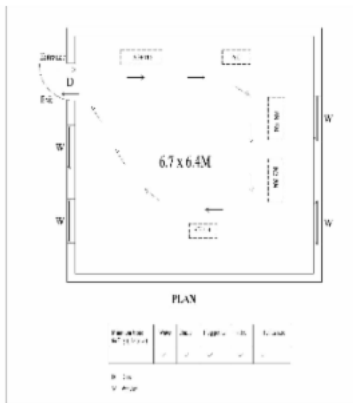

**Google Map View**

**Polling Station Building Front View**

**Polling Station Front View**

**Cad View**

**Key MAP View**

1 பெயர் : மகேஸ்வரன் பா தந்தை பெயர்: பாலகிருஷ்ணன் வீட்டு எண் : 00 வயது : 43 பாலினம் : ஆண் Photo is available	RUS2620284	2 பெயர் : விஜயலட்சுமி கணவர் பெயர்: சூர்யபிரகாஷ் சூர்யபிரகாஷ் வீட்டு எண் : 0 வயது : 27 பாலினம் : பெண் Photo is available	RUS2403004	3 பெயர் : விசித்ரா போ தந்தை பெயர்: போஸ் வீட்டு எண் : 00 வயது : 26 பாலினம் : பெண் Photo is available	RUS2455384
4 பெயர் : மாலதி கணவர் பெயர்: செல்வராஜ் வீட்டு எண் : 00 வயது : 26 பாலினம் : பெண் Photo is available	RUS2624880	5 பெயர் : அஜித் குமார் சி தந்தை பெயர்: சின்னப்பாண்டி வீட்டு எண் : 00 வயது : 25 பாலினம் : ஆண் Photo is available	RUS2552099	6 பெயர் : தீபன் சக்ரவர்த்தி ரா தந்தை பெயர்: ராமர் வீட்டு எண் : 0 வயது : 23 பாலினம் : ஆண் Photo is available	RUS2533313
7 பெயர் : குழந்தைசாமி தந்தை பெயர்: பழனிச்சாமி வீட்டு எண் : 00 வயது : 22 பாலினம் : ஆண் Photo is available	RUS2552156	8 பெயர் : கார்த்திக்ராஜா மு தந்தை பெயர்: முத்துகுமார் வீட்டு எண் : 0 வயது : 20 பாலினம் : ஆண் Photo is available	RUS2513141	9 பெயர் : நெ ஜோன்ஸ் தேவ பிரியா தந்தை பெயர்: நெல்சன் வீட்டு எண் : 0 வயது : 20 பாலினம் : பெண் Photo is available	RUS2518868
10 பெயர் : தர்ஷினிப்பிரியா மு தந்தை பெயர்: முருகேசன் வீட்டு எண் : 00 வயது : 20 பாலினம் : பெண் Photo is available	RUS2605343	11 பெயர் : ஜனகர்சன் மு தந்தை பெயர்: முத்துராஜா சி வீட்டு எண் : 0 வயது : 19 பாலினம் : ஆண் Photo is available	RUS2608834	12 பெயர் : மாரியம்மாள் கணவர் பெயர்: பாண்டி வீட்டு எண் : 01 வயது : 87 பாலினம் : பெண் Photo is available	RUS2204428
13 பெயர் : காளியம்மாள் கணவர் பெயர்: கருப்பையா தேவர் வீட்டு எண் : 1 வயது : 83 பாலினம் : பெண் Photo is available	RUS1115989	14 பெயர் : சுப்பிரமணி தந்தை பெயர்: கருப்பையா வீட்டு எண் : 1 வயது : 74 பாலினம் : ஆண் Photo is available	RUS0855197	15 பெயர் : பாப்பாத்தி கணவர் பெயர்: சுப்பிரமணி வீட்டு எண் : 1 வயது : 72 பாலினம் : பெண் Photo is available	RUS0855189
16 பெயர் : சின்னத்தம்பி தந்தை பெயர்: முத்துச்சாமி வீட்டு எண் : 1 வயது : 69 பாலினம் : ஆண் Photo is available	RUS0094821	17 பெயர் : மாரியம்மாள் கணவர் பெயர்: சின்னத்தம்பி வீட்டு எண் : 1 வயது : 63 பாலினம் : பெண் Photo is available	RUS0094813	18 பெயர் : அய்யப்பன் தந்தை பெயர்: பரமன் வீட்டு எண் : 1 வயது : 63 பாலினம் : ஆண் Photo is available	RUS0678623
19 பெயர் : கோவிந்தன் தந்தை பெயர்: கருப்பையா வீட்டு எண் : 1 வயது : 62 பாலினம் : ஆண் Photo is available	RUS0678367	20 பெயர் : கிருஷ்ணன் தந்தை பெயர்: நாகலிங்கம் வீட்டு எண் : 1 வயது : 62 பாலினம் : ஆண் Photo is available	RUS0679019	21 பெயர் : ரவீந்திரன் தந்தை பெயர்: மாரிமுத்து வீட்டு எண் : 1 வயது : 61 பாலினம் : ஆண் Photo is available	RUS0094953
22 பெயர் : மாரியப்பன் தந்தை பெயர்: பெருமாள் வீட்டு எண் : 1 வயது : 61 பாலினம் : ஆண் Photo is available	RUS1014158	# 23 பெயர் : சுருளியம்மாள் கணவர் பெயர்: அய்யப்பன் வீட்டு எண் : 1 வயது : 54 பாலினம் : பெண் Photo is available	RUS0678615	24 பெயர் : லட்சுமி கணவர் பெயர்: கிருஷ்ணன் வீட்டு எண் : 1 வயது : 57 பாலினம் : பெண் Photo is available	RUS0679027
25 பெயர் : முத்துலட்சுமி கணவர் பெயர்: முத்துலட்சுமி வீட்டு எண் : 1 வயது : 53 பாலினம் : பெண் Photo is available	RUS0678375	26 பெயர் : பவுல் தந்தை பெயர்: சீனிபாண்டி வீட்டு எண் : 1 வயது : 52 பாலினம் : ஆண் Photo is available	RUS2204360	27 பெயர் : முருகேசன் தந்தை பெயர்: கருப்பையா வீட்டு எண் : 1 வயது : 51 பாலினம் : ஆண் Photo is available	RUS0929422
28 பெயர் : லட்சுமண சங்கர் தந்தை பெயர்: லட்சுமண சங்கர் வீட்டு எண் : 1 வயது : 51 பாலினம் : ஆண் Photo is available	RUS1014364	29 பெயர் : கலையரசி கணவர் பெயர்: சேகர் வீட்டு எண் : 1 வயது : 47 பாலினம் : பெண் Photo is available	RUS1115922	30 பெயர் : முத்துசுவணன் தந்தை பெயர்: மனோகரன் வீட்டு எண் : 1 வயது : 46 பாலினம் : ஆண் Photo is available	RUS2272128