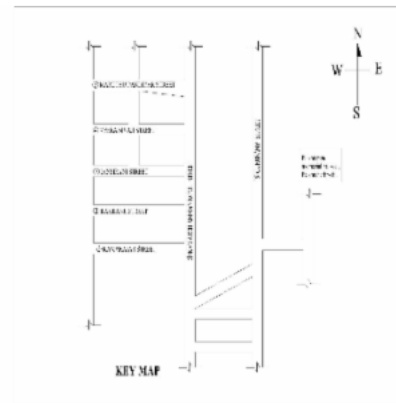

Key MAP View