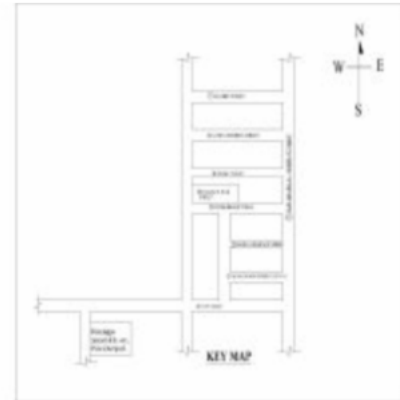

Key MAP View