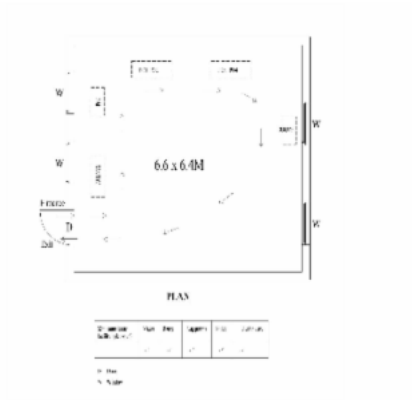

கையொப்பம்

Nazri Naksha

Google Map View

Polling Station Building Front View

Polling Station Front View

Cad View

Key MAP View

| | | | | | |
|--|------------|--|------------|---|------------|
| 1 பெயர் : சுப்புலட்சுமி கணவர் பெயர் : காமாட்சி வீட்டு எண் : 00 வயது : 54 பாலினம் : பெண் Photo is available | MNL2000990 | 2 பெயர் : ராகுல் ச தந்தை பெயர் : சுரேஷ் வீட்டு எண் : 0 வயது : 20 பாலினம் : ஆண் Photo is available | RUS2599892 | 3 பெயர் : க மோனிகா தந்தை பெயர் : கணேசன் வீட்டு எண் : 0 வயது : 20 பாலினம் : பெண் Photo is available | RUS2627743 |
| 4 பெயர் : மனோரஞ்சன் தந்தை பெயர் : செந்தில்குமார் வீட்டு எண் : 00 வயது : 19 பாலினம் : ஆண் Photo is available | RUS2604825 | 5 பெயர் : செந்தில்நாதன் தந்தை பெயர் : இசைக்கிராஜன் வீட்டு எண் : 00 வயது : 19 பாலினம் : ஆண் Photo is available | RUS2627149 | 6 பெயர் : மாரியப்பன் தந்தை பெயர் : சங்கையா வீட்டு எண் : 1 வயது : 78 பாலினம் : ஆண் Photo is available | RUS0931451 |
| 7 பெயர் : ஜோதி கணவர் பெயர் : கோட்டசாமி வீட்டு எண் : 1 வயது : 71 பாலினம் : பெண் Photo is available | RUS1500313 | 8 பெயர் : கருப்பையா தந்தை பெயர் : காமாட்சிப்பிள்ளை வீட்டு எண் : 1 வயது : 60 பாலினம் : ஆண் Photo is available | CRN2990869 | 9 பெயர் : சிவக்குமார் தந்தை பெயர் : போலன்னா வீட்டு எண் : 1 வயது : 55 பாலினம் : ஆண் Photo is available | RUS0425801 |
| 10 பெயர் : லீலா கணவர் பெயர் : சிவக்குமார் வீட்டு எண் : 1 வயது : 55 பாலினம் : பெண் Photo is available | RUS0425819 | 11 பெயர் : சமதி ம கணவர் பெயர் : மகாராஜன் வீட்டு எண் : 1 வயது : 51 பாலினம் : பெண் Photo is available | RUS1493261 | 12 பெயர் : பாண்டீஸ்வரி கணவர் பெயர் : கருப்பையா வீட்டு எண் : 1 வயது : 50 பாலினம் : பெண் Photo is available | CRN2821361 |
| 13 பெயர் : செல்வகுமார் தந்தை பெயர் : கோட்டசாமி வீட்டு எண் : 1 வயது : 49 பாலினம் : ஆண் Photo is available | RUS0167940 | 14 பெயர் : சமதி கணவர் பெயர் : போஸ் வீட்டு எண் : 1 வயது : 46 பாலினம் : பெண் Photo is available | RUS0280438 | 15 பெயர் : மகேந்திரன் தந்தை பெயர் : கோட்டசாமி வீட்டு எண் : 1 வயது : 46 பாலினம் : ஆண் Photo is available | CRN1513381 |
| 16 பெயர் : மணிமாறன் தந்தை பெயர் : மணிமாறன் வீட்டு எண் : 1 வயது : 44 பாலினம் : ஆண் Photo is available | RUS0683060 | 17 பெயர் : அழகுதாய் கணவர் பெயர் : முனியப்பன் வீட்டு எண் : 1 வயது : 42 பாலினம் : பெண் Photo is available | RUS0535781 | 18 பெயர் : உமா கணவர் பெயர் : அர்ஜீனன் வீட்டு எண் : 1 வயது : 42 பாலினம் : பெண் Photo is available | RUS0931394 |
| 19 பெயர் : சீலா கணவர் பெயர் : பிரபாகரன் வீட்டு எண் : 1 வயது : 40 பாலினம் : பெண் Photo is available | RUS0683417 | 20 பெயர் : மனோஜ்குமார் தந்தை பெயர் : ராஜா வீட்டு எண் : 1 வயது : 39 பாலினம் : ஆண் Photo is available | RUS0681700 | 21 பெயர் : கார்மேக கண்ணன் தந்தை பெயர் : பர்வதராஜ் வீட்டு எண் : 1 வயது : 37 பாலினம் : ஆண் Photo is available | RUS0931386 |
| 22 பெயர் : திவ்யா தந்தை பெயர் : ராமச்சந்திரன் வீட்டு எண் : 1 வயது : 34 பாலினம் : பெண் Photo is available | RUS0280446 | 23 பெயர் : கௌதம் தந்தை பெயர் : மூர்த்தி வீட்டு எண் : 1 வயது : 33 பாலினம் : ஆண் Photo is available | RUS0682443 | S2 24 பெயர் : திவ்யா மு கணவர் பெயர் : மகேந்திரன் வீட்டு எண் : 1 வயது : 32 பாலினம் : பெண் Photo is available | RUS0931055 |
| 25 பெயர் : எட்வின் தந்தை பெயர் : ஞானதாஸ் வீட்டு எண் : 1 வயது : 32 பாலினம் : ஆண் Photo is available | RUS0931444 | 26 பெயர் : மாளவியா தந்தை பெயர் : மகாராஜன் வீட்டு எண் : 1 வயது : 27 பாலினம் : ஆண் Photo is available | RUS1321033 | 27 பெயர் : பிரேம்குமார் தந்தை பெயர் : ராமர் ராமர் வீட்டு எண் : 1 வயது : 27 பாலினம் : ஆண் Photo is available | RUS1350776 |
| 28 பெயர் : நா ஹரிணி தந்தை பெயர் : நாகராஜ் வீட்டு எண் : 1 வயது : 19 பாலினம் : பெண் Photo is available | RUS2618379 | 29 பெயர் : ஆனந்தவள்ளி தந்தை பெயர் : வெள்ளிப்பாண்டி வீட்டு எண் : 1-1-12W வயது : 32 பாலினம் : பெண் Photo is available | RUS1252907 | 30 பெயர் : நடராஜன் தந்தை பெயர் : நல்லுத்தேவர் வீட்டு எண் : 1/4/25 வயது : 61 பாலினம் : ஆண் Photo is available | RUS1960806 |