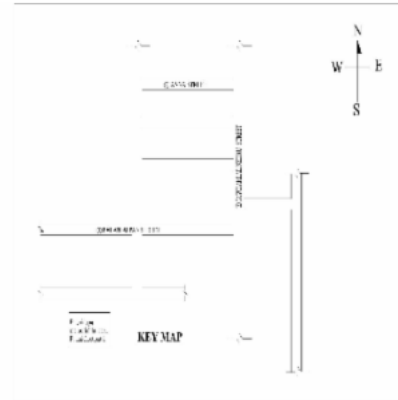

கையொப்பம்

Nazri Naksha

Google Map View

Polling Station Building Front View

Polling Station Front View

Cad View

Key MAP View

| | | | | | |
|--|------------|--|------------|---|------------|
| 1 பெயர் : சுப்புலட்சுமி கணவர் பெயர் : காமாட்சி வீட்டு எண் : 00 வயது : 54 பாலினம் : பெண் Photo is available | MNL2000990 | 2 பெயர் : ராகுல் ச தந்தை பெயர் : சுரேஷ் வீட்டு எண் : 0 வயது : 20 பாலினம் : ஆண் Photo is available | RUS2599892 | 3 பெயர் : க மோனிகா தந்தை பெயர் : கணேசன் வீட்டு எண் : 0 வயது : 20 பாலினம் : பெண் Photo is available | RUS2627743 |
| 4 பெயர் : மனோரஞ்சன் தந்தை பெயர் : செந்தில்குமார் வீட்டு எண் : 00 வயது : 19 பாலினம் : ஆண் Photo is available | RUS2604825 | 5 பெயர் : செந்தில்நாதன் தந்தை பெயர் : இசைக்கிராஜன் வீட்டு எண் : 00 வயது : 19 பாலினம் : ஆண் Photo is available | RUS2627149 | 6 பெயர் : மாரியப்பன் தந்தை பெயர் : சங்கையா வீட்டு எண் : 1 வயது : 78 பாலினம் : ஆண் Photo is available | RUS0931451 |
| 7 பெயர் : ஜோதி கணவர் பெயர் : கோட்டசாமி வீட்டு எண் : 1 வயது : 71 பாலினம் : பெண் Photo is available | RUS1500313 | 8 பெயர் : கருப்பையா தந்தை பெயர் : காமாட்சிப்பிள்ளை வீட்டு எண் : 1 வயது : 60 பாலினம் : ஆண் Photo is available | CRN2990869 | 9 பெயர் : சிவக்குமார் தந்தை பெயர் : போலன்னா வீட்டு எண் : 1 வயது : 55 பாலினம் : ஆண் Photo is available | RUS0425801 |
| 10 பெயர் : லீலா கணவர் பெயர் : சிவக்குமார் வீட்டு எண் : 1 வயது : 55 பாலினம் : பெண் Photo is available | RUS0425819 | 11 பெயர் : சமதி ம கணவர் பெயர் : மகாராஜன் வீட்டு எண் : 1 வயது : 51 பாலினம் : பெண் Photo is available | RUS1493261 | 12 பெயர் : பாண்டீஸ்வரி கணவர் பெயர் : கருப்பையா வீட்டு எண் : 1 வயது : 50 பாலினம் : பெண் Photo is available | CRN2821361 |
| 13 பெயர் : செல்வகுமார் தந்தை பெயர் : கோட்டசாமி வீட்டு எண் : 1 வயது : 49 பாலினம் : ஆண் Photo is available | RUS0167940 | 14 பெயர் : சமதி கணவர் பெயர் : போஸ் வீட்டு எண் : 1 வயது : 46 பாலினம் : பெண் Photo is available | RUS0280438 | 15 பெயர் : மகேந்திரன் தந்தை பெயர் : கோட்டசாமி வீட்டு எண் : 1 வயது : 46 பாலினம் : ஆண் Photo is available | CRN1513381 |
| 16 பெயர் : மணிமாறன் தந்தை பெயர் : மணிமாறன் வீட்டு எண் : 1 வயது : 44 பாலினம் : ஆண் Photo is available | RUS0683060 | 17 பெயர் : அழகுதாய் கணவர் பெயர் : முனியப்பன் வீட்டு எண் : 1 வயது : 42 பாலினம் : பெண் Photo is available | RUS0535781 | 18 பெயர் : உமா கணவர் பெயர் : அர்ஜீனன் வீட்டு எண் : 1 வயது : 42 பாலினம் : பெண் Photo is available | RUS0931394 |
| 19 பெயர் : சீலா கணவர் பெயர் : பிரபாகரன் வீட்டு எண் : 1 வயது : 40 பாலினம் : பெண் Photo is available | RUS0683417 | 20 பெயர் : மனோஜ்குமார் தந்தை பெயர் : ராஜா வீட்டு எண் : 1 வயது : 39 பாலினம் : ஆண் Photo is available | RUS0681700 | 21 பெயர் : கார்மேக கண்ணன் தந்தை பெயர் : பர்வதராஜ் வீட்டு எண் : 1 வயது : 37 பாலினம் : ஆண் Photo is available | RUS0931386 |
| 22 பெயர் : திவ்யா தந்தை பெயர் : ராமச்சந்திரன் வீட்டு எண் : 1 வயது : 34 பாலினம் : பெண் Photo is available | RUS0280446 | 23 பெயர் : கௌதம் தந்தை பெயர் : மூர்த்தி வீட்டு எண் : 1 வயது : 33 பாலினம் : ஆண் Photo is available | RUS0682443 | S2 24 பெயர் : திவ்யா மு கணவர் பெயர் : மகேந்திரன் வீட்டு எண் : 1 வயது : 32 பாலினம் : பெண் Photo is available | RUS0931055 |
| 25 பெயர் : எட்வின் தந்தை பெயர் : ஞானதாஸ் வீட்டு எண் : 1 வயது : 32 பாலினம் : ஆண் Photo is available | RUS0931444 | 26 பெயர் : மாளவியா தந்தை பெயர் : மகாராஜன் வீட்டு எண் : 1 வயது : 27 பாலினம் : ஆண் Photo is available | RUS1321033 | 27 பெயர் : பிரேம்குமார் தந்தை பெயர் : ராமர் ராமர் வீட்டு எண் : 1 வயது : 27 பாலினம் : ஆண் Photo is available | RUS1350776 |
| 28 பெயர் : நா ஹரிணி தந்தை பெயர் : நாகராஜ் வீட்டு எண் : 1 வயது : 19 பாலினம் : பெண் Photo is available | RUS2618379 | 29 பெயர் : ஆனந்தவள்ளி தந்தை பெயர் : வெள்ளிப்பாண்டி வீட்டு எண் : 1-1-12W வயது : 32 பாலினம் : பெண் Photo is available | RUS1252907 | 30 பெயர் : நடராஜன் தந்தை பெயர் : நல்லுத்தேவர் வீட்டு எண் : 1/4/25 வயது : 61 பாலினம் : ஆண் Photo is available | RUS1960806 |