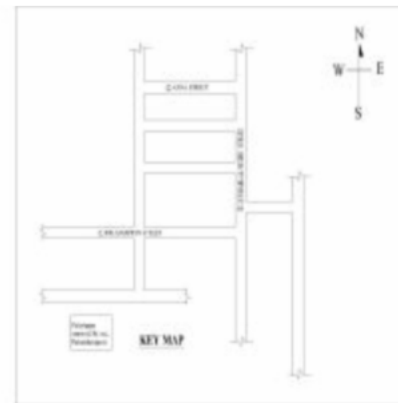

Key MAP View