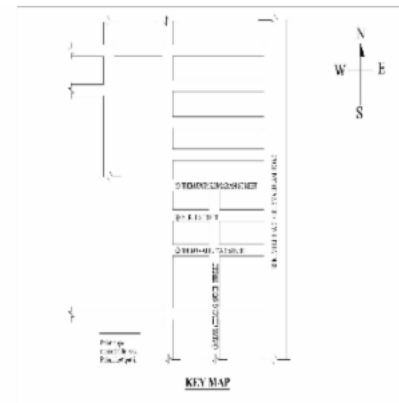

Key MAP View