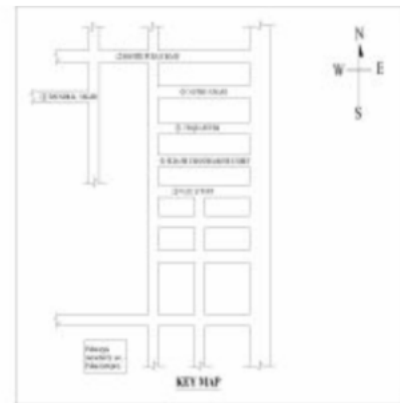

Google Map View

Polling Station Building Front View

Polling Station Front View

Cad View

Key MAP View

சட்டமன்றத் தொகுதியின் எண் மற்றும் பெயர் : 200-போளாயக்கனூர் பிரிவு எண் மற்றும் பெயர் 1-வீரபாண்டி (வ.கி), பழனிசெட்டிபட்டி (பே), வார்டு-15 முத்துநகர்