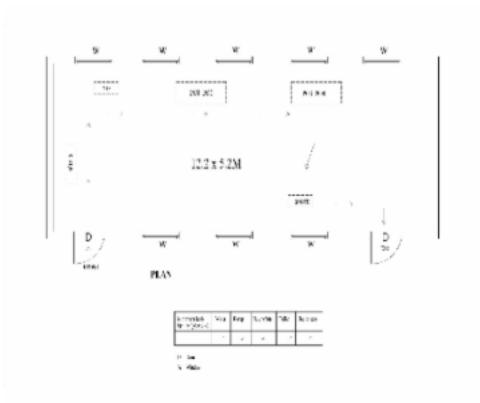

Google Map View

Polling Station Building Front View

Polling Station Front View

Cad View

Key MAP View

சட்டமன்றத் தொகுதியின் எண் மற்றும் பெயர் : 200-போளநாயக்கனூர்  
பிரிவு எண் மற்றும் பெயர் 1-கொடுவிலார் பட்டி (வ.கி) மற்றும் (ஊ), வார்டு-1 தேனி சாலை