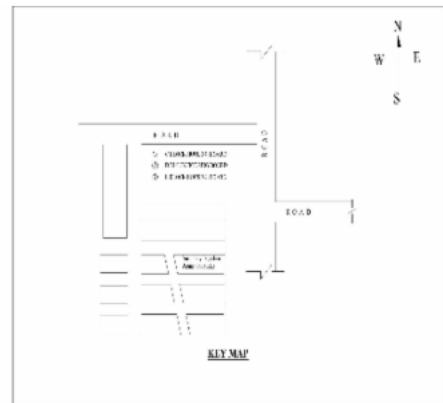

Google Map View

Polling Station Building Front View

Polling Station Front View

Cad View

Key MAP View

1 பெயர் : லட்சுமி கணவர் பெயர் : முத்துசாமி வீட்டு எண் : 1 வயது : 74 பாலினம் : பெண் Photo is available	RUS1262765	2 பெயர் : பூங்கொடி கணவர் பெயர் : ஜோதி முருகன் வீட்டு எண் : அரண்மனைப்புதூர் வயது : 70 பாலினம் : பெண் Photo is available	RUS2286466	# 3 பெயர் : வாசன் தந்தை பெயர் : சுருளி போம்மைய கவுடர் வீட்டு எண் : ம்6/80 வயது : 69 பாலினம் : ஆண் Photo is available	RUS2285724
4 பெயர் : ராமமூர்த்தி தந்தை பெயர் : ரெங்கசாமி வீட்டு எண் : 1 வயது : 65 பாலினம் : ஆண் Photo is available	RUS2285575	5 பெயர் : காந்திமதி கணவர் பெயர் : முருகேசன் வீட்டு எண் : 1 வயது : 65 பாலினம் : பெண் Photo is available	RUS2285500	# 6 பெயர் : விஜயா கணவர் பெயர் : வாசன் வீட்டு எண் : ம்6/80 வயது : 60 பாலினம் : பெண் Photo is available	RUS2285559
7 பெயர் : பால்ச்சாமி தந்தை பெயர் : பரமசிவம் வீட்டு எண் : 1 வயது : 58 பாலினம் : ஆண் Photo is available	RUS0101733	8 பெயர் : பாண்டியம்மாள் கணவர் பெயர் : முனியாண்டி வீட்டு எண் : 1 வயது : 57 பாலினம் : பெண் Photo is available	RUS2285534	# 9 பெயர் : ரா உச்சி மகாகாளியப்பன் தந்தை பெயர் : ராமக்கிருஷ்ணன் வீட்டு எண் : 32 வயது : 52 பாலினம் : ஆண் Photo is available	RUS2286326
10 பெயர் : ரமேஷ் தந்தை பெயர் : மகாதேவன் வீட்டு எண் : 1 வயது : 50 பாலினம் : ஆண் Photo is available	RUS2210656	11 பெயர் : முத்து தந்தை பெயர் : அம்மாவசை வீட்டு எண் : 1 வயது : 50 பாலினம் : ஆண் Photo is available	RUS2286169	12 பெயர் : ஏசுபாதம் தந்தை பெயர் : டேவிட் குமரேசன் வீட்டு எண் : 1 வயது : 49 பாலினம் : ஆண் Photo is available	RUS2286144
13 பெயர் : பாலத்தாய் கணவர் பெயர் : பால்ச்சாமி வீட்டு எண் : 1 வயது : 48 பாலினம் : பெண் Photo is available	RUS0101741	14 பெயர் : செல்வி கணவர் பெயர் : பாலமுருகன் வீட்டு எண் : 1 வயது : 47 பாலினம் : பெண் Photo is available	RUS2286722	# 15 பெயர் : மதன்குமார் தந்தை பெயர் : அம்மாவாசை வீட்டு எண் : ம்6/80 வயது : 45 பாலினம் : ஆண் Photo is available	RUS2286177
# 16 பெயர் : ஆவுடையம்மாள் ச கணவர் பெயர் : உத்சிமாகாளியப்பன் வீட்டு எண் : 32 வயது : 44 பாலினம் : பெண் Photo is available	RUS2286417	17 பெயர் : பாண்டியராஜன் தந்தை பெயர் : அய்யனார் வீட்டு எண் : 1 வயது : 42 பாலினம் : ஆண் Photo is available	RUS1117746	18 பெயர் : மோகனவள்ளி கணவர் பெயர் : நாகராஜன் வீட்டு எண் : 1 வயது : 42 பாலினம் : பெண் Photo is available	RUS0690099
19 பெயர் : தவமணி கணவர் பெயர் : பாண்டியராஜன் வீட்டு எண் : 1 வயது : 39 பாலினம் : பெண் Photo is available	RUS0689000	20 பெயர் : சரண்யா கணவர் பெயர் : இளையராஜா வீட்டு எண் : 1 வயது : 37 பாலினம் : பெண் Photo is available	RUS2286813	# 21 பெயர் : வெற்றிச்செல்வி கணவர் பெயர் : மதன்குமார் வீட்டு எண் : ம்6/80 வயது : 37 பாலினம் : பெண் Photo is available	RUS2286789
22 பெயர் : சரண்யா தந்தை பெயர் : முனியாண்டி வீட்டு எண் : 1 வயது : 36 பாலினம் : பெண் Photo is available	RUS2286094	23 பெயர் : ஆர்த்தி தந்தை பெயர் : சக்திராம் வீட்டு எண் : 1 வயது : 33 பாலினம் : பெண் Photo is available	RUS2286870	24 பெயர் : அமுதா கணவர் பெயர் : பெருமாள் வீட்டு எண் : 1 வயது : 33 பாலினம் : பெண் Photo is available	RUS2286748
25 பெயர் : ஆரோக்கிய விண்ணரசன் தந்தை பெயர் : அந்தோனிசாமி வீட்டு எண் : 1 வயது : 31 பாலினம் : ஆண் Photo is available	RUS0935536	26 பெயர் : ஆனந்த் தந்தை பெயர் : தவமணி வீட்டு எண் : 1 வயது : 31 பாலினம் : ஆண் Photo is available	RUS2286151	27 பெயர் : பாண்டியம்மாள் கணவர் பெயர் : முருகன் வீட்டு எண் : 1 வயது : 30 பாலினம் : பெண் Photo is available	RUS1262732
28 பெயர் : தமிழ்செல்வன் தந்தை பெயர் : அழகுமலை வீட்டு எண் : 1 வயது : 30 பாலினம் : ஆண் Photo is available	RUS2286110	29 பெயர் : தேவாநந்த் தந்தை பெயர் : திருமால் வீட்டு எண் : 1 வயது : 28 பாலினம் : ஆண் Photo is available	RUS2286235	30 பெயர் : சரவணா குமார் தந்தை பெயர் : வேலுசாமி வீட்டு எண் : 1 வயது : 27 பாலினம் : ஆண் Photo is available	RUS2286276