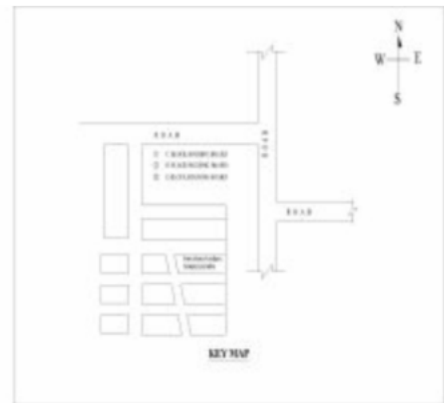

Key MAP View