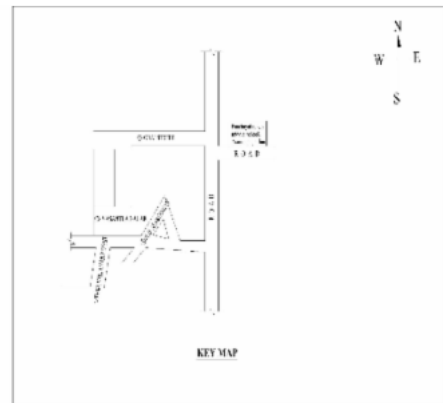

Key MAP View