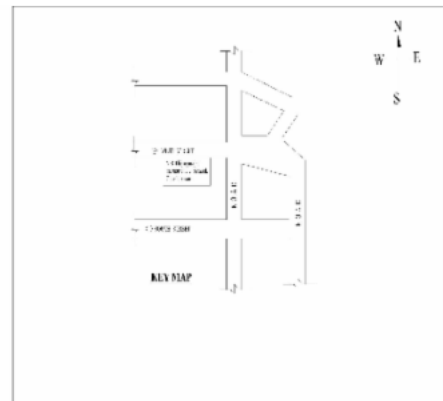

Key MAP View