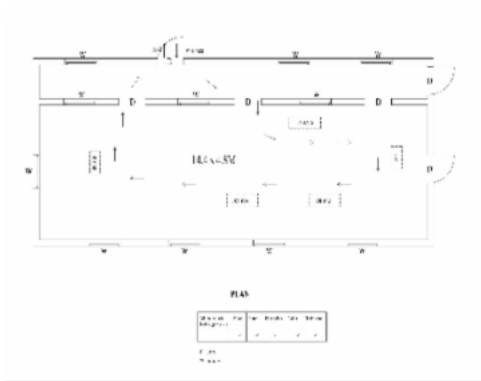

**Google Map View**

**Polling Station Building Front View**

**Polling Station Front View**

**Cad View**

**Key MAP View**

1 பெயர் : பாலையா தந்தை பெயர்: வீராசாமி வீட்டு எண் : 01 வயது : 71 பாலினம் : ஆண்	RUS2291888 Photo is available	2 பெயர் : வீலாவதி கணவர் பெயர்: வெள்ளைச்சாமி வீட்டு எண் : 1 வயது : 59 பாலினம் : பெண்	RUS0696120 Photo is available	3 பெயர் : தமிழ்செல்வி கணவர் பெயர்: பாலையா வீட்டு எண் : 01 வயது : 58 பாலினம் : பெண்	RUS2292019 Photo is available
4 பெயர் : சரவணன் தந்தை பெயர்: அய்யப்பன் வீட்டு எண் : 1 வயது : 45 பாலினம் : ஆண்	RUS0538835 Photo is available	5 பெயர் : கோகிலா கணவர் பெயர்: வைகுண்டசாமி வீட்டு எண் : 1 வயது : 44 பாலினம் : பெண்	RUS0941385 Photo is available	6 பெயர் : அபிராமி கணவர் பெயர்: குருபிரசாத் வீட்டு எண் : 1 வயது : 41 பாலினம் : பெண்	RUS0695825 Photo is available
7 பெயர் : சங்கர் தந்தை பெயர்: முனியசாமி வீட்டு எண் : 1 வயது : 36 பாலினம் : ஆண்	RUS0824144 Photo is available	8 பெயர் : உஷா கணவர் பெயர்: போல்ராஜ் வீட்டு எண் : 1 வயது : 35 பாலினம் : பெண்	RUS1119551 Photo is available	9 பெயர் : காயத்திரி தந்தை பெயர்: சீனிவாசன் வீட்டு எண் : 1 வயது : 34 பாலினம் : பெண்	RUS0695890 Photo is available
10 பெயர் : கார்த்தீஸ்வரி கணவர் பெயர்: பால்ராஜ் வீட்டு எண் : 1 வயது : 33 பாலினம் : பெண்	RUS1188705 Photo is available	11 பெயர் : தமிழரசன் தந்தை பெயர்: சீனிவாசன் வீட்டு எண் : 1 வயது : 32 பாலினம் : ஆண்	RUS0696005 Photo is available	12 பெயர் : புருஷோத்தமன் தந்தை பெயர்: ராமசாமி வீட்டு எண் : 1 வயது : 32 பாலினம் : ஆண்	RUS0696146 Photo is available
13 பெயர் : பிரவீன் ரா தந்தை பெயர்: ராஜாராம் வீட்டு எண் : 1/7/9 வயது : 21 பாலினம் : ஆண்	RUS2587384 Photo is available	14 பெயர் : முருகேஸ்வரி கணவர் பெயர்: ராஜ்குமார் வீட்டு எண் : 1-18 வயது : 43 பாலினம் : பெண்	RUS0430850 Photo is available	15 பெயர் : தெய்வசிகாமணி தந்தை பெயர்: முத்தையா வீட்டு எண் : 2 வயது : 55 பாலினம் : ஆண்	RUS0483453 Photo is available
16 பெயர் : ராகேஷ்குமார் தந்தை பெயர்: சந்திரசேகரன் வீட்டு எண் : 2 வயது : 36 பாலினம் : ஆண்	RUS0431247 Photo is available	17 பெயர் : சுசிலா கணவர் பெயர்: போத்திராஜ் வீட்டு எண் : 2/6/1 வயது : 60 பாலினம் : பெண்	RUS2292142 Photo is available	18 பெயர் : சக்திவேல் தந்தை பெயர்: செல்வராஜ் வீட்டு எண் : 2/9/136 வயது : 23 பாலினம் : ஆண்	RUS2314219 Photo is available
19 பெயர் : ஈஸ்வரன் தந்தை பெயர்: சுப்புராஜ் வீட்டு எண் : 2a வயது : 41 பாலினம் : ஆண்	RUS0483461 Photo is available	20 பெயர் : கிருஷ்ணவேணி கணவர் பெயர்: தெய்வசிகாமணி வீட்டு எண் : 3 வயது : 37 பாலினம் : பெண்	RUS0431213 Photo is available	21 பெயர் : அனந்து கிருஷ்ணன் தந்தை பெயர்: நந்த கோபால் வீட்டு எண் : 3/203 வயது : 26 பாலினம் : ஆண்	RUS1346410 Photo is available
22 பெயர் : சுமதி கணவர் பெயர்: வாசு தேவன் வீட்டு எண் : 4 வயது : 40 பாலினம் : பெண்	RUS0538660 Photo is available	23 பெயர் : நாராயணசாமி தந்தை பெயர்: சுப்பையா வீட்டு எண் : 4-5 வயது : 62 பாலினம் : ஆண்	RUS1912658 Photo is available	24 பெயர் : வைகுண்டசாமி தந்தை பெயர்: ராமமூர்த்தி வீட்டு எண் : 4-5 வயது : 45 பாலினம் : ஆண்	CRN1448547 Photo is available
25 பெயர் : வாசுதேவன் தந்தை பெயர்: ராமமூர்த்தி வீட்டு எண் : 4-5 வயது : 44 பாலினம் : ஆண்	CRN2369908 Photo is available	26 பெயர் : ராஜேஸ்வரி தந்தை பெயர்: ராமமூர்த்தி வீட்டு எண் : 4-5 வயது : 42 பாலினம் : பெண்	CRN2367696 Photo is available	27 பெயர் : சுரேஷ் தந்தை பெயர்: தங்கராஜ் வீட்டு எண் : 4-109 வயது : 45 பாலினம் : ஆண்	RUS0824383 Photo is available
28 பெயர் : ரமயா கணவர் பெயர்: சுரேஷ் வீட்டு எண் : 4-109 வயது : 37 பாலினம் : பெண்	RUS0824375 Photo is available	29 பெயர் : பகவதிராஜா தந்தை பெயர்: நாராயணசாமி வீட்டு எண் : 5 வயது : 34 பாலினம் : ஆண்	RUS0824102 Photo is available	30 பெயர் : அழகேஸ்வரி கணவர் பெயர்: ராஜேஸ் கண்ணன் வீட்டு எண் : 5 வயது : 28 பாலினம் : பெண்	RUS1430552 Photo is available