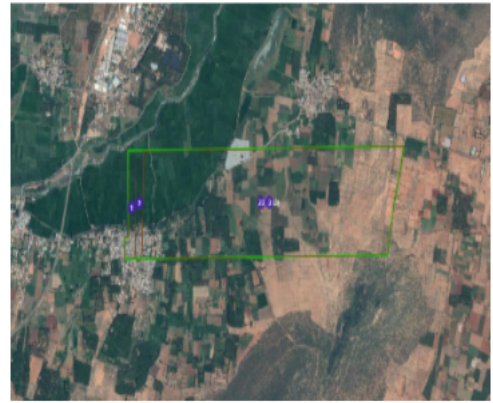

Google Map View