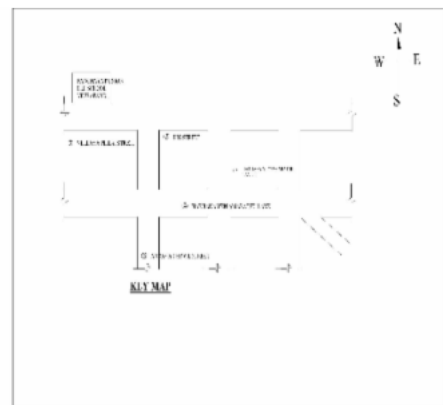

Polling Station Front View

Cad View

Key MAP View

சட்டமன்றத் தொகுதியின் எண் மற்றும் பெயர் : 200-போடிநாயக்கனூர் பிரிவு எண் மற்றும் பெயர் 1-வீரபாண்டி (வ.கி) மற்றும் (பே), வார்டு-10 அரிசன வேப்பமரத்து சந்து-2