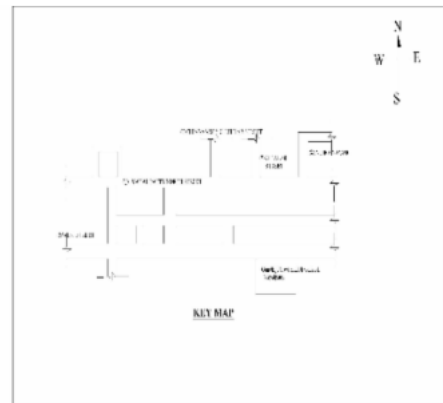

Polling Station Front View

Cad View

Key MAP View

சட்டமன்றத் தொகுதியின் எண் மற்றும் பெயர் : 200-போளநாயக்கனூர்
பிரிவு எண் மற்றும் பெயர் 1-வீரபாண்டி (வ.கி) மற்றும் (பே), வார்டு-9 வயல்பட்டி வடக்குத்தெரு

பாகம் எண் : 265