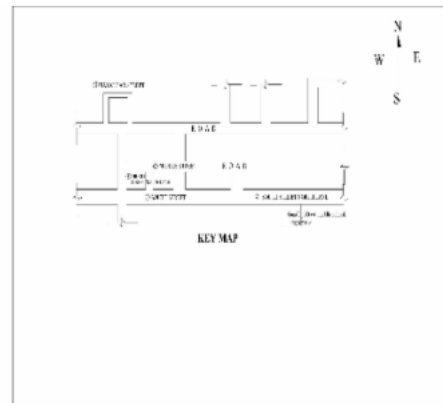

Key MAP View