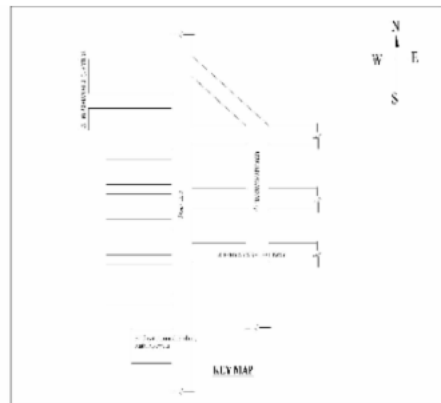

Google Map View

Polling Station Building Front View

Polling Station Front View

Cad View

Key MAP View

1	RUS1439843	பெயர் : கனகமணி கணவர் பெயர்: கபில்தேவ் வீட்டு எண் : 0 வயது : 30 பாலினம் : பெண்	Photo is available	2	RUS1439991	பெயர் : செளந்தர்யா கணவர் பெயர்: முத்து வீட்டு எண் : 0 வயது : 26 பாலினம் : பெண்	Photo is available	3	RUS0705699	பெயர் : சந்திரகலாராணி கணவர் பெயர்: சொக்காண்டி வீட்டு எண் : 1 வயது : 69 பாலினம் : பெண்	Photo is available
4	RUS1193366	பெயர் : வெள்ளைச்சாமி தந்தை பெயர்: மூக்கையா வீட்டு எண் : 1 வயது : 65 பாலினம் : ஆண்	Photo is available	5	RUS1193309	பெயர் : பிரபாகரதாஸ் தந்தை பெயர்: குண்டுமலை வீட்டு எண் : 1 வயது : 48 பாலினம் : ஆண்	Photo is available	6	RUS0705707	பெயர் : அனிதா கணவர் பெயர்: போத்திராஜா வீட்டு எண் : 1 வயது : 41 பாலினம் : பெண்	Photo is available
7	RUS1021963	பெயர் : அமுதா கணவர் பெயர்: பவுன்ராஜ் வீட்டு எண் : 1 வயது : 40 பாலினம் : பெண்	Photo is available	8	RUS0194050	பெயர் : க்னகராஜ் தந்தை பெயர்: மாரிமுத்து வீட்டு எண் : 1 வயது : 38 பாலினம் : ஆண்	Photo is available	9	RUS1193010	பெயர் : பாலசுந்தர் தந்தை பெயர்: காமாட்சி வீட்டு எண் : 1 வயது : 36 பாலினம் : ஆண்	Photo is available
10	RUS1193044	பெயர் : சமதி தந்தை பெயர்: பாலசுந்தர் வீட்டு எண் : 1 வயது : 36 பாலினம் : பெண்	Photo is available	11	RUS1193077	பெயர் : மகாலட்சுமி கணவர் பெயர்: வனராஜா வீட்டு எண் : 1 வயது : 34 பாலினம் : பெண்	Photo is available	12	RUS1193275	பெயர் : ஜெயந்தி கணவர் பெயர்: வேல்முருகன் வீட்டு எண் : 1 வயது : 34 பாலினம் : பெண்	Photo is available
13	RUS0540724	பெயர் : விஜய குமார் பா தாயின் பெயர்: பிலோமினம்மாள் லூ வீட்டு எண் : 1 வயது : 34 பாலினம் : ஆண்	Photo is available	14	RUS1250331	பெயர் : லட்சுமி கணவர் பெயர்: ரவிக்குமார் வீட்டு எண் : 1 வயது : 32 பாலினம் : பெண்	Photo is available	15	RUS1193382	பெயர் : முத்துமணி கணவர் பெயர்: பாலமுருகன் வீட்டு எண் : 1 வயது : 31 பாலினம் : பெண்	Photo is available
16	RUS1193358	பெயர் : ராஜபாண்டி பா தந்தை பெயர்: பாண்டிமுனி வீட்டு எண் : 1 வயது : 31 பாலினம் : ஆண்	Photo is available	17	RUS1250323	பெயர் : கதிஜா தந்தை பெயர்: அப்துல்ரெஹ்மான் வீட்டு எண் : 1 வயது : 29 பாலினம் : பெண்	Photo is available	18	RUS1193184	பெயர் : சுபசந்திரா தந்தை பெயர்: சசிகுமார் வீட்டு எண் : 1 வயது : 28 பாலினம் : பெண்	Photo is available
19	RUS1394238	பெயர் : சந்தியா தந்தை பெயர்: தாஸ் வீட்டு எண் : 1 வயது : 27 பாலினம் : பெண்	Photo is available	20	RUS2187672	பெயர் : தங்கப்பா தாயின் பெயர்: செல்வி வீட்டு எண் : 1 வயது : 27 பாலினம் : பெண்	Photo is available	21	RUS1394212	பெயர் : ஐஷ்வர்யா தந்தை பெயர்: கருப்பசாமி வீட்டு எண் : 1 வயது : 25 பாலினம் : பெண்	Photo is available
22	RUS1394253	பெயர் : செளந்தர்யா தந்தை பெயர்: கருப்பசாமி வீட்டு எண் : 1 வயது : 25 பாலினம் : பெண்	Photo is available	23	CRN1402122	பெயர் : அய்யம்மாள் தந்தை பெயர்: குமராண்டி வீட்டு எண் : 1/2 வயது : 57 பாலினம் : பெண்	Photo is available	24	RUS0291872	பெயர் : வீரமணி தந்தை பெயர்: பழனிப்பன் வீட்டு எண் : 1-48 வயது : 34 பாலினம் : ஆண்	Photo is available
25	RUS0554402	பெயர் : விமலா தந்தை பெயர்: மாரிச்சாமி வீட்டு எண் : 1-200-1 வயது : 49 பாலினம் : பெண்	Photo is available	26	RUS0554410	பெயர் : பிரேம்நாத் தந்தை பெயர்: மாரிச்சாமி வீட்டு எண் : 1-200-1 வயது : 46 பாலினம் : ஆண்	Photo is available	27	RUS2546513	பெயர் : நிவேதிதா து தந்தை பெயர்: துரைபாண்டி வெ வீட்டு எண் : 1,போஜராஜ் மில் குவாட்டரஸ் வயது : 21 பாலினம் : பெண்	Photo is available
28	RUS2544302	பெயர் : பவானி செள கணவர் பெயர்: பெரியசாமி வீட்டு எண் : 1ந் வயது : 27 பாலினம் : பெண்	Photo is available	29	RUS0945725	பெயர் : மாலதி கணவர் பெயர்: பாபு வீட்டு எண் : 2 வயது : 35 பாலினம் : பெண்	Photo is available	30	RUS0945741	பெயர் : கதிஷா தந்தை பெயர்: காஜா வீட்டு எண் : 2 வயது : 30 பாலினம் : பெண்	Photo is available