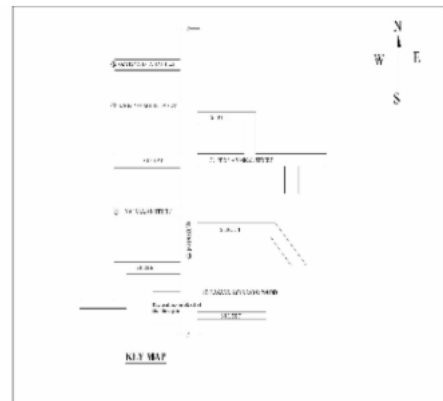

Key MAP View