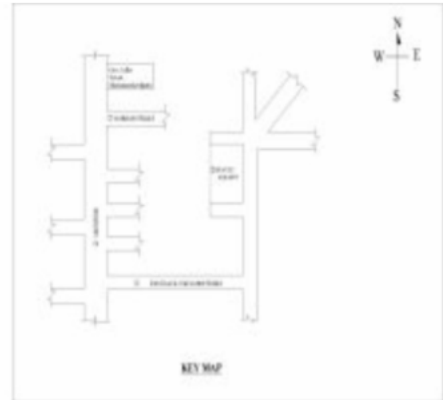

Key MAP View