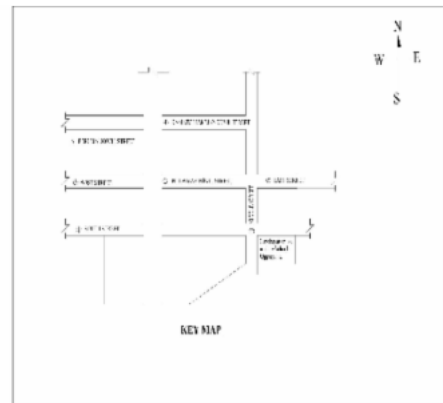

Key MAP View