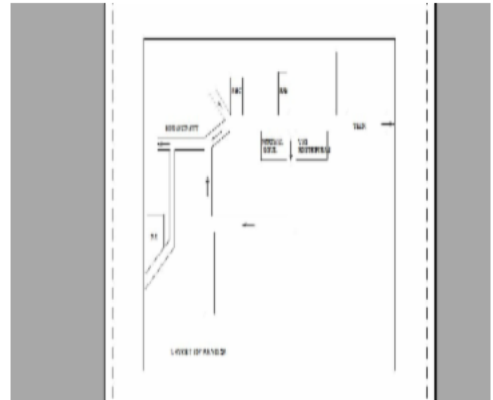

Key MAP View