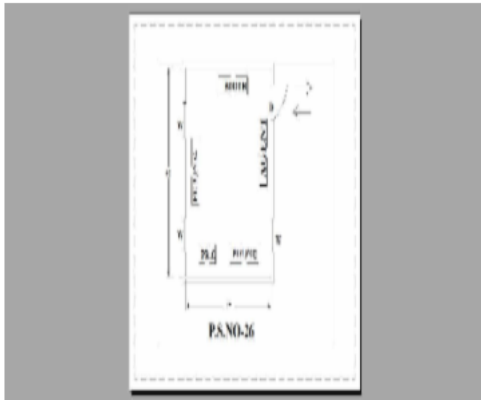

வாக்காளர் பதிவு அலுவலரின்
கையொப்பம்

Nazri Naksha

Google Map View

Polling Station Building Front View

Polling Station Front View

Cad View

Key MAP View

1 பெயர் : காள்வரன் தந்தை பெயர் : கணபதி வீட்டு எண் : 1 வயது : 45 பாலினம் : ஆண் Photo is available	RUS1359884	2 பெயர் : லாவண்யா கணவர் பெயர் : விக்னேஷ் வீட்டு எண் : 1 வயது : 23 பாலினம் : பெண் Photo is available	RUS2562239	3 பெயர் : பவித்ரா தந்தை பெயர் : பாண்டியன் வீட்டு எண் : 1 வயது : 22 பாலினம் : பெண் Photo is available	RUS2500445
4 பெயர் : சென்றாயன் பெ தந்தை பெயர் : பெருமாள் கவுண்டர் வீட்டு எண் : 1, பழைய பால்பண்ணை தெரு, வயது : 45 பாலினம் : ஆண் Photo is available	RUS2555852	5 பெயர் : சுப்பிரமணி தந்தை பெயர் : வேலுச்சாமி வீட்டு எண் : 2 வயது : 56 பாலினம் : ஆண் Photo is available	GXL2031086	6 பெயர் : அங்காளஸ்வரி கணவர் பெயர் : சுப்பிரமணி வீட்டு எண் : 2 வயது : 52 பாலினம் : பெண் Photo is available	RUS0004671
7 பெயர் : மணிகண்டன் தந்தை பெயர் : கண்ணையன் வீட்டு எண் : 2 வயது : 49 பாலினம் : ஆண் Photo is available	RUS1135714	8 பெயர் : மகாலட்சுமி கணவர் பெயர் : மணிகண்டன் வீட்டு எண் : 2 வயது : 45 பாலினம் : பெண் Photo is available	RUS1135706	9 பெயர் : முத்தையா தந்தை பெயர் : சுப்பிரமணி வீட்டு எண் : 2 வயது : 32 பாலினம் : ஆண் Photo is available	RUS0574400
10 பெயர் : குமார் தந்தை பெயர் : ஈஸ்வரன் வீட்டு எண் : 2 வயது : 26 பாலினம் : ஆண் Photo is available	RUS1331156	11 பெயர் : தமிழ்செல்வி கணவர் பெயர் : கிருஷ்ணகுமார் வீட்டு எண் : 2-4 வயது : 49 பாலினம் : பெண் Photo is available	GXL2030153	12 பெயர் : நர்மதா கி தாயின் பெயர் : தமிழ்செல்வி வீட்டு எண் : 2-4 வயது : 24 பாலினம் : பெண் Photo is available	RUS2364206
13 பெயர் : ஜெயபிரகாஷ் நாராயணன் தந்தை பெயர் : கண்ணையன் வீட்டு எண் : 2-9 வயது : 56 பாலினம் : ஆண் Photo is available	GXL2031375	14 பெயர் : விஜயலட்சுமி கணவர் பெயர் : ஜெயபிரகாஷ் நாராயணன் வீட்டு எண் : 2-9 வயது : 50 பாலினம் : பெண் Photo is available	RUS1517440	15 பெயர் : கேசவக்குமார் தந்தை பெயர் : முருகேசன் வீட்டு எண் : 2-29 வயது : 29 பாலினம் : ஆண் Photo is available	RUS1036748
16 பெயர் : கமலி தந்தை பெயர் : முருகன் வீட்டு எண் : 2-29 வயது : 29 பாலினம் : பெண் Photo is available	RUS1037092	17 பெயர் : ஈஸ்வரன் தந்தை பெயர் : சடையன் வீட்டு எண் : 2-39 வயது : 51 பாலினம் : ஆண் Photo is available	RUS2245413	18 பெயர் : ராஜேந்திரன் தந்தை பெயர் : பொம்மையன் வீட்டு எண் : 2-59 வயது : 57 பாலினம் : ஆண் Photo is available	RUS1493873
19 பெயர் : கௌசியா தந்தை பெயர் : வெற்றிவேல் வீட்டு எண் : 2-113 வயது : 24 பாலினம் : பெண் Photo is available	RUS2245306	20 பெயர் : சுந்தரம்மாள் கணவர் பெயர் : முத்தையா வீட்டு எண் : 2-114 வயது : 25 பாலினம் : பெண் Photo is available	RUS2624369	21 பெயர் : இந்துஜா ஆண்டவர் தாயின் பெயர் : ஆண்டவர் பரமசிவம் வீட்டு எண் : 2/114ஏ, வயது : 20 பாலினம் : பெண் Photo is available	RUS2526044
22 பெயர் : தினகரன் தந்தை பெயர் : சுப்புராஜ் வீட்டு எண் : 2-128 வயது : 24 பாலினம் : ஆண் Photo is available	RUS2245280	23 பெயர் : ஜீவா நித்திஷ் தந்தை பெயர் : கர்ணன் வீட்டு எண் : 2-138 வயது : 24 பாலினம் : ஆண் Photo is available	RUS2245272	24 பெயர் : தமயந்தி ச தந்தை பெயர் : சரவணக்குமரன் வீட்டு எண் : 3-90 வயது : 21 பாலினம் : பெண் Photo is available	RUS2542280
25 பெயர் : மகாலட்சுமி தெ கணவர் பெயர் : கார்த்திக் ரா வீட்டு எண் : 3-139 வயது : 29 பாலினம் : பெண் Photo is available	RUS1443118	26 பெயர் : விஜயஜோதி தந்தை பெயர் : தர்மர் வீட்டு எண் : 3-601 வயது : 27 பாலினம் : பெண் Photo is available	RUS1305432	27 பெயர் : பவுந்தாய் கணவர் பெயர் : வடிவேல் வீட்டு எண் : 6 வயது : 76 பாலினம் : பெண் Photo is available	RUS1517457
28 பெயர் : செந்தில்குமார் தந்தை பெயர் : வடிவேல் வீட்டு எண் : 6 வயது : 55 பாலினம் : ஆண் Photo is available	RUS0347245	29 பெயர் : சரவணக்குமார் தந்தை பெயர் : வடிவேல் வீட்டு எண் : 6 வயது : 52 பாலினம் : ஆண் Photo is available	RUS0549717	30 பெயர் : கௌரி கணவர் பெயர் : செந்தில்குமார் வீட்டு எண் : 6 வயது : 50 பாலினம் : பெண் Photo is available	RUS0347252