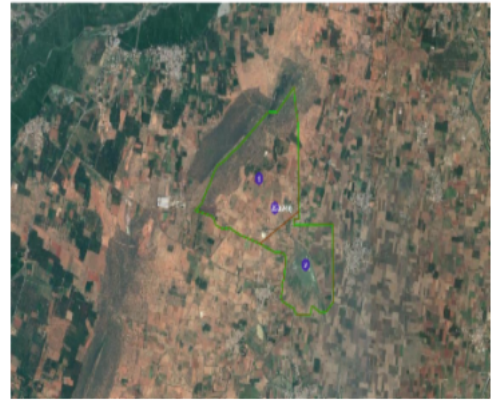

3. வாக்குச் சாவடியின் விவரங்கள்

வாக்குச் சாவடியின் எண் மற்றும் பெயர் : 280 - ஊராட்சி ஒன்றிய நடுநிலைப்பள்ளி , கிழக்கு பக்கம் முதல் கட்டிடம் தாடிச்சேரி	வாக்குச் சாவடியின் வகைப்பாடு (ஆண்/பெண்/பொது)	பொது
வாக்குச் சாவடியின் முகவரி : ஊராட்சி ஒன்றிய நடுநிலைப்பள்ளி , கிழக்கு பக்கம் முதல் கட்டிடம் தாடிச்சேரி	துணை வாக்குச் சாவடிகளின் எண்ணிக்கை :	0

4. வாக்காளர்களின் எண்ணிக்கை

தொடங்கும் வரிசை எண்	முடியும் வரிசை எண்.	நிகர வாக்காளர்களின் எண்ணிக்கை			
		ஆண்	பெண்	மூன்றாம் பாலினம்	மொத்தம்
1	861	442	413	1	856

கையொப்பம்

Nazri Naksha

Google Map View

Polling Station Building Front View