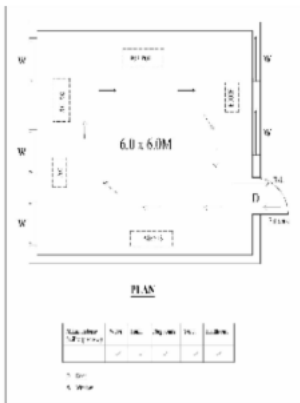

Google Map View

Polling Station Building Front View

Polling Station Front View

Cad View

Key MAP View

1 பெயர் : சீனிவாசன் தந்தை பெயர்: கிருஷ்ணசாமி வீட்டு எண் : 1 வயது : 62 பாலினம் : ஆண்	RUS2273167 Photo is available	2 பெயர் : ஜெகதீஸ்வரி கணவர் பெயர்: சீனிவாசன் வீட்டு எண் : 1 வயது : 50 பாலினம் : பெண்	RUS2273126 Photo is available	3 பெயர் : ஐயப்பன் தந்தை பெயர்: பெருமாள்சாமி வீட்டு எண் : 1 வயது : 48 பாலினம் : ஆண்	RUS2300523 Photo is available
4 பெயர் : அருணா கணவர் பெயர்: பெருமாள்சாமி வீட்டு எண் : 1 வயது : 33 பாலினம் : பெண்	RUS0830547 Photo is available	5 பெயர் : சாந்த ஷீலா தந்தை பெயர்: ஜெயக்குமார் வீட்டு எண் : 1 வயது : 30 பாலினம் : பெண்	RUS2300556 Photo is available	6 பெயர் : தீபக் தந்தை பெயர்: சீனிவாசன் வீட்டு எண் : 1 வயது : 28 பாலினம் : ஆண்	RUS2300333 Photo is available
7 பெயர் : தினேஷ் தந்தை பெயர்: சீனிவாசன் வீட்டு எண் : 1 வயது : 28 பாலினம் : ஆண்	RUS2273142 Photo is available	8 பெயர் : அசோக் அமிர்தராஜ் தந்தை பெயர்: கணேசன் வீட்டு எண் : 1 வயது : 24 பாலினம் : ஆண்	RUS2273084 Photo is available	9 பெயர் : ஜனனி தந்தை பெயர்: முருகேசன் வீட்டு எண் : 1 வயது : 24 பாலினம் : பெண்	RUS2300580 Photo is available
10 பெயர் : மேகனா தந்தை பெயர்: சரவணன் வீட்டு எண் : 1 வயது : 23 பாலினம் : பெண்	RUS2273290 Photo is available	11 பெயர் : ரதிமீனா தந்தை பெயர்: அழகர்சாமி வீட்டு எண் : 1 வயது : 23 பாலினம் : பெண்	RUS2273100 Photo is available	12 பெயர் : ஸ்ரீஹரி தந்தை பெயர்: கிருஷ்ணகுமார் வீட்டு எண் : 1 வயது : 23 பாலினம் : ஆண்	RUS2273118 Photo is available
13 பெயர் : ஜெயபாரத் தந்தை பெயர்: ஜெயராமன் வீட்டு எண் : 1-2 வயது : 44 பாலினம் : ஆண்	RUS0111062 Photo is available	14 பெயர் : ஜீவிதா கணவர் பெயர்: ஜெயபாரத் வீட்டு எண் : 1-2 வயது : 39 பாலினம் : பெண்	RUS0712257 Photo is available	15 பெயர் : மோகனா கணவர் பெயர்: கண்ணன் வீட்டு எண் : 1-5 வயது : 41 பாலினம் : பெண்	RUS1023795 Photo is available
16 பெயர் : யுகா ரா தந்தை பெயர்: ராஜ்குமார் வீட்டு எண் : 1/10 வயது : 21 பாலினம் : பெண்	RUS2609576 Photo is available	17 பெயர் : மூர்த்தியம்மாள் கணவர் பெயர்: கோவிந்தராஜ் வீட்டு எண் : 1-25 வயது : 76 பாலினம் : பெண்	RUS0440495 Photo is available	18 பெயர் : கோகிலா கணவர் பெயர்: விஜயமாதவன் வீட்டு எண் : 1-32 வயது : 40 பாலினம் : பெண்	RUS2397248 Photo is available
19 பெயர் : ரகுநாத் சி தந்தை பெயர்: சிவசங்கரன் வீட்டு எண் : 1/38 வயது : 20 பாலினம் : ஆண்	RUS2572634 Photo is available	20 பெயர் : ரேணுகா சீ இதரர் பெயர்: மகாலட்சுமி வீட்டு எண் : 1/54 வயது : 31 பாலினம் : பெண்	RUS2587640 Photo is available	21 பெயர் : தினேஷ் தந்தை பெயர்: கார்த்திகேயன் வீட்டு எண் : 1-55 வயது : 31 பாலினம் : ஆண்	RUS0830364 Photo is available
22 பெயர் : கார்த்திகேயன் தந்தை பெயர்: சந்திரசேகரன் வீட்டு எண் : 1-64 வயது : 45 பாலினம் : ஆண்	RUS0830604 Photo is available	23 பெயர் : வெங்க டேஷ்வரி தந்தை பெயர்: ர மேஷ் வீட்டு எண் : 1-70 வயது : 27 பாலினம் : பெண்	RUS1325000 Photo is available	24 பெயர் : ஜெயபுத் @ மினி தந்தை பெயர்: சீனிவாசன் வீட்டு எண் : 1-94 வயது : 27 பாலினம் : பெண்	RUS2183762 Photo is available
25 பெயர் : அரிதரன் சு தந்தை பெயர்: சுப்புராஜ் மு வீட்டு எண் : 1/96 வயது : 24 பாலினம் : ஆண்	RUS2408813 Photo is available	26 பெயர் : ஹரிகிருஷ்ணா தந்தை பெயர்: ராகவன் வீட்டு எண் : 1-121 வயது : 29 பாலினம் : ஆண்	RUS1087113 Photo is available	27 பெயர் : வெங்கடேஷ் தந்தை பெயர்: சீனிவாசன் வீட்டு எண் : 1-138 வயது : 45 பாலினம் : ஆண்	RUS1033794 Photo is available
28 பெயர் : தீபா கணவர் பெயர்: வெங்கடேஷ் வீட்டு எண் : 1-138 வயது : 37 பாலினம் : பெண்	RUS1033802 Photo is available	29 பெயர் : தமிழ்செல்வி கணவர் பெயர்: வேலாயுதம் வீட்டு எண் : 1-142 வயது : 38 பாலினம் : பெண்	RUS0542415 Photo is available	30 பெயர் : கிருஷ்ணசாமி தந்தை பெயர்: சுப்பையா வீட்டு எண் : 1-146 வயது : 80 பாலினம் : ஆண்	RUS0712307 Photo is available