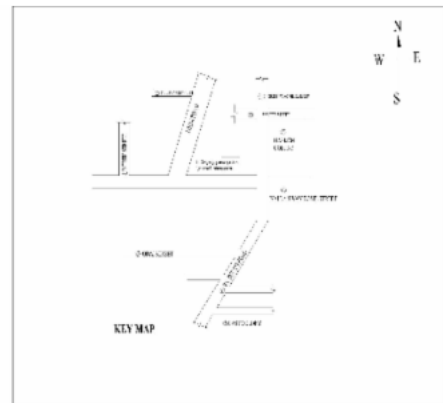

Key MAP View