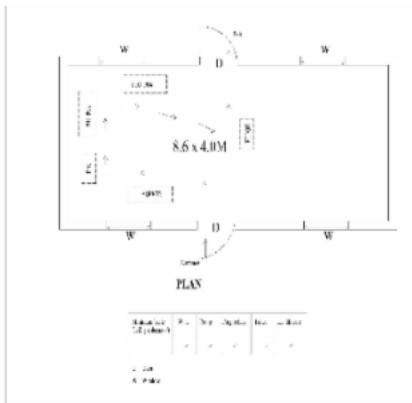

வாக்காளர் பதிவு அலுவலரின்
கையொப்பம்

Nazri Naksha

Google Map View

Polling Station Building Front View

Polling Station Front View

Cad View

Key MAP View

| | | | | | |
|---|------------|---|------------|--|------------|
| 1 பெயர் : சீனியம்மாள் கணவர் பெயர்: கிருஷ்ணசாமி வீட்டு எண் : 1 வயது : 74 பாலினம் : பெண் Photo is available | RUS0713586 | 2 பெயர் : துளசியம்மாள் கணவர் பெயர்: சீனிவாசன் வீட்டு எண் : 1 வயது : 73 பாலினம் : பெண் Photo is available | RUS0713511 | 3 பெயர் : ராதாகிருஷ்ணன் தந்தை பெயர்: ராஜம்மாள் வீட்டு எண் : 1 வயது : 54 பாலினம் : ஆண் Photo is available | RUS0713537 |
| 4 பெயர் : ராமசாமி தந்தை பெயர்: அழகர்சாமி வீட்டு எண் : 1 வயது : 54 பாலினம் : ஆண் Photo is available | RUS0713446 | 5 பெயர் : சரவணகுமார் தந்தை பெயர்: ஐயப்பன் வீட்டு எண் : 1 வயது : 49 பாலினம் : ஆண் Photo is available | RUS0111732 | 6 பெயர் : விமலா கணவர் பெயர்: ஜெயராமன் வீட்டு எண் : 1 வயது : 49 பாலினம் : பெண் Photo is available | RUS0713479 |
| 7 பெயர் : சண்முகத்தாய் கணவர் பெயர்: ராஜா வீட்டு எண் : 1 வயது : 49 பாலினம் : பெண் Photo is available | RUS0542506 | 8 பெயர் : ஆதிநாராயணன் தந்தை பெயர்: லட்சுமணன் வீட்டு எண் : 1 வயது : 42 பாலினம் : ஆண் Photo is available | RUS0713495 | 9 பெயர் : கேசவன் தந்தை பெயர்: லட்சுமணன் வீட்டு எண் : 1 வயது : 41 பாலினம் : ஆண் Photo is available | RUS0713420 |
| 10 பெயர் : சரவணன் தந்தை பெயர்: சீனிவாசன் வீட்டு எண் : 1 வயது : 35 பாலினம் : ஆண் Photo is available | RUS0111419 | 11 பெயர் : கீதா தந்தை பெயர்: வெங்கடாசலபதி வீட்டு எண் : 1 வயது : 33 பாலினம் : பெண் Photo is available | RUS0713370 | 12 பெயர் : ஜெகநாதன் தந்தை பெயர்: நாராயணசாமி வீட்டு எண் : 1 வயது : 32 பாலினம் : ஆண் Photo is available | RUS0713388 |
| 13 பெயர் : நவீன்குமார் தந்தை பெயர்: அனந்தாழ்வார் வீட்டு எண் : 1 வயது : 29 பாலினம் : ஆண் Photo is available | RUS1122183 | 14 பெயர் : லக்ஷகன் தந்தை பெயர்: முருகேசன் வீட்டு எண் : 1 வயது : 26 பாலினம் : ஆண் Photo is available | RUS1389576 | 15 பெயர் : கோபால் தந்தை பெயர்: முனியாண்டி வீட்டு எண் : 1 வயது : 26 பாலினம் : ஆண் Photo is available | RUS1389634 |
| 16 பெயர் : சூரிய பிரகாஷ் க தந்தை பெயர்: கண்ணன் வீட்டு எண் : 1/31 வயது : 20 பாலினம் : ஆண் Photo is available | RUS2609022 | 17 பெயர் : சந்தியா ச தந்தை பெயர்: சரவணகுமார் வீட்டு எண் : 1/61 வயது : 22 பாலினம் : பெண் Photo is available | RUS2515203 | 18 பெயர் : ராதாகிருஷ்ணன் தந்தை பெயர்: லிங்குசாமி வீட்டு எண் : 1-65 வயது : 44 பாலினம் : ஆண் Photo is available | RUS0542548 |
| 19 பெயர் : மகேஸ்வரி கணவர் பெயர்: ராதாகிருஷ்ணன் வீட்டு எண் : 1-65 வயது : 40 பாலினம் : பெண் Photo is available | RUS0542530 | 20 பெயர் : கௌசல்யா தந்தை பெயர்: சீனிவாசன் வீட்டு எண் : 1.127 வயது : 23 பாலினம் : பெண் Photo is available | RUS2273829 | 21 பெயர் : வேலாயுதம் தந்தை பெயர்: சுப்பையா வீட்டு எண் : 1-142 வயது : 45 பாலினம் : ஆண் Photo is available | RUS1122126 |
| 22 பெயர் : வெங்கடேஸ்வரி கணவர் பெயர்: சுதர்சன் வீட்டு எண் : 1-149 வயது : 36 பாலினம் : பெண் Photo is available | RUS0831198 | 23 பெயர் : முருகன் தந்தை பெயர்: கிருஷ்ணசாமி வீட்டு எண் : 1-150A வயது : 58 பாலினம் : ஆண் Photo is available | RUS1122084 | 24 பெயர் : சஞ்சீவிக்குமார் தந்தை பெயர்: சீனிவாசன் வீட்டு எண் : 1-153 வயது : 34 பாலினம் : ஆண் Photo is available | RUS0294751 |
| 25 பெயர் : தமிழ்ச்செல்வி கணவர் பெயர்: கார்த்திகேயன் வீட்டு எண் : 1-155 வயது : 49 பாலினம் : பெண் Photo is available | RUS0713487 | 26 பெயர் : லோகநாயகி கணவர் பெயர்: குமார் வீட்டு எண் : 1-166 வயது : 37 பாலினம் : பெண் Photo is available | RUS1122068 | 27 பெயர் : நாகராஜன் தந்தை பெயர்: கிருஷ்ணசாமி வீட்டு எண் : 1W-1 வயது : 47 பாலினம் : ஆண் Photo is available | RUS1197037 |
| 28 பெயர் : சுப்புலெட்சுமி கணவர் பெயர்: ஜெயசந்திரன் வீட்டு எண் : 1W-62 வயது : 59 பாலினம் : பெண் Photo is available | CRN2376077 | 29 பெயர் : மணிவண்ணன் தந்தை பெயர்: சுப்புராமன் வீட்டு எண் : 1டபலய்யு/91ஏஃப வயது : 56 பாலினம் : ஆண் Photo is available | RUS2273761 | 30 பெயர் : அமுதா கணவர் பெயர்: நவநீதன் வீட்டு எண் : 1W-121B வயது : 59 பாலினம் : பெண் Photo is available | RUS1978436 |