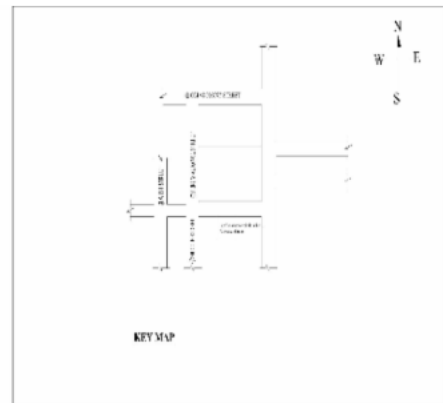

Key MAP View