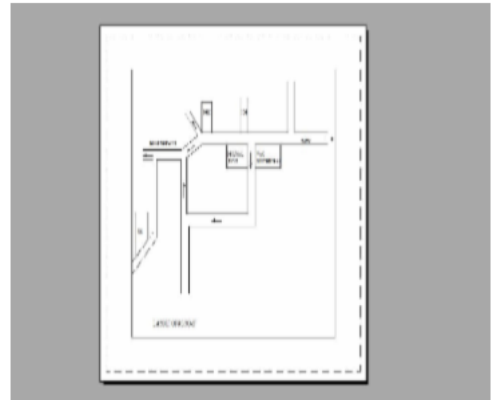

Google Map View

Polling Station Building Front View

Polling Station Front View

Cad View

Key MAP View

சட்டமன்றத் தொகுதியின் எண் மற்றும் பெயர் : 200-போளநாயக்கனூர்
பிரிவு எண் மற்றும் பெயர் 1-கோடாங்கிபட்டி (வ.கி), மஞ்சிநாயக்கன்பட்டி (ஊ), வார்டு-2 விநாயகர்கோவில் பின்புறத்தெரு பாகம் எண் : 29