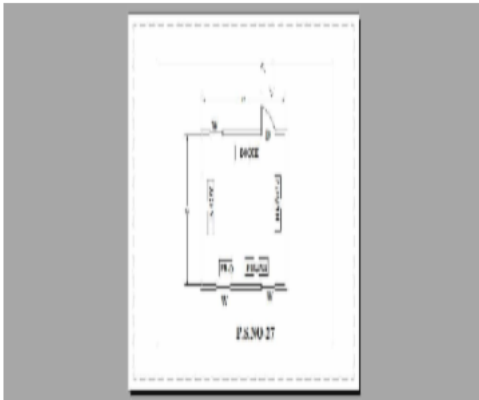

Google Map View

Polling Station Building Front View

Polling Station Front View

Cad View

Key MAP View

சட்டமன்றத் தொகுதியின் எண் மற்றும் பெயர் : 200-போளநாயக்கனூர்
பிரிவு எண் மற்றும் பெயர் 1-கோடாங்கிபட்டி (வ.கி), மஞ்சிநாயக்கன்பட்டி (ஊ), வார்டு-2 விநாயகர்கோவில் பின்புறத்தெரு பாகம் எண் : 29