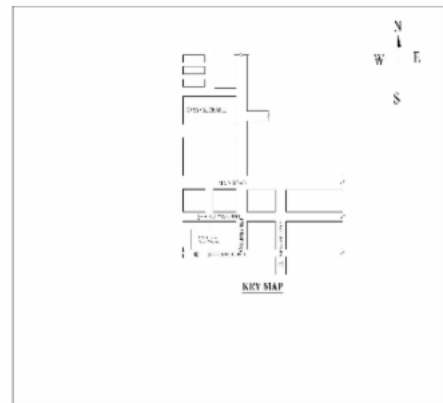

Polling Station Front View

Cad View

Key MAP View

சட்டமன்றத் தொகுதியின் எண் மற்றும் பெயர் : 200-போளாயக்கனூர்
பிரிவு எண் மற்றும் பெயர் : 1-ஜங்கால்பட்டி (வ.கி), வெங்கடாசலபுரம் (ஊ), வார்டு-1 சவளப்பட்டி

பாகம் எண் : 291