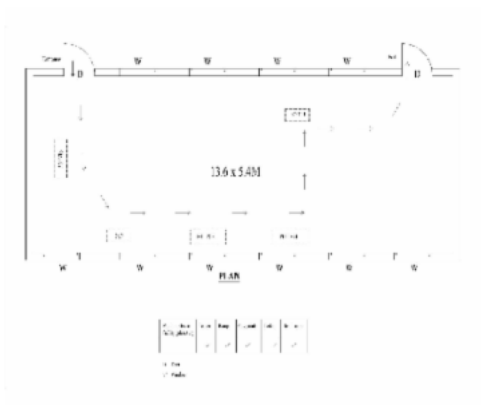

Google Map View

Polling Station Building Front View

Polling Station Front View

Cad View

Key MAP View

1 பெயர் : ஜீவனாம்சம் தாயின் பெயர் : சென்றாயல் வீட்டு எண் : 1 வயது : 25 பாலினம் : பெண்	RUS2171031 Photo is available	2 பெயர் : தென்னரசு தந்தை பெயர் : அய்யத்துரை வீட்டு எண் : 4 வயது : 41 பாலினம் : ஆண்	RUS0300020 Photo is available	3 பெயர் : ராஜா தந்தை பெயர் : முத்துதேவர் வீட்டு எண் : 5 வயது : 56 பாலினம் : ஆண்	RUS0300046 Photo is available
4 பெயர் : ராணி கணவர் பெயர் : ராஜா வீட்டு எண் : 5 வயது : 46 பாலினம் : பெண்	RUS0300053 Photo is available	5 பெயர் : லட்சுமி கணவர் பெயர் : சண்முகம் வீட்டு எண் : 5 வயது : 43 பாலினம் : பெண்	RUS0721829 Photo is available	6 பெயர் : ஈஸ்வரி கணவர் பெயர் : ஈஸ்வரன் வீட்டு எண் : 5 வயது : 41 பாலினம் : பெண்	RUS0720896 Photo is available
7 பெயர் : பெம்மையசாமி தந்தை பெயர் : காந்தீஸ்வரன் வீட்டு எண் : 5 வயது : 41 பாலினம் : ஆண்	RUS0721068 Photo is available	8 பெயர் : வினோதினி தந்தை பெயர் : மகாராஜன் வீட்டு எண் : 5 வயது : 35 பாலினம் : பெண்	RUS0721928 Photo is available	9 பெயர் : உமாமகேஸ்வரி கணவர் பெயர் : ரமேஸ் வீட்டு எண் : 5 வயது : 34 பாலினம் : பெண்	RUS0720557 Photo is available
10 பெயர் : குமரேசன் தந்தை பெயர் : நாகராஜ் வீட்டு எண் : 5 வயது : 33 பாலினம் : ஆண்	RUS0720888 Photo is available	11 பெயர் : ரம்யா தந்தை பெயர் : கணேசன் வீட்டு எண் : 5 வயது : 32 பாலினம் : பெண்	RUS0721316 Photo is available	12 பெயர் : செல்லாயி தாயின் பெயர் : முத்தம்மாள் வீட்டு எண் : 5-26 வயது : 62 பாலினம் : பெண்	RUS0833475 Photo is available
13 பெயர் : சோபியா தாயின் பெயர் : செல்லாயி வீட்டு எண் : 5-26 வயது : 36 பாலினம் : பெண்	RUS0833483 Photo is available	14 பெயர் : தங்கம்மாள் கணவர் பெயர் : சுருளிபொம்மு வீட்டு எண் : 8 வயது : 79 பாலினம் : பெண்	RUS0954735 Photo is available	15 பெயர் : சிங்கராஜ் தாயின் பெயர் : செல்லாயி வீட்டு எண் : 8-26 வயது : 32 பாலினம் : ஆண்	RUS0833467 Photo is available
16 பெயர் : பந்தலராஜ் தந்தை பெயர் : வனராஜ் வீட்டு எண் : 8A-2 வயது : 34 பாலினம் : ஆண்	RUS0721290 Photo is available	17 பெயர் : சாந்தி கணவர் பெயர் : சுந்தரம் வீட்டு எண் : 8w-27 வயது : 60 பாலினம் : பெண்	RUS0721852 Photo is available	18 பெயர் : செந்தாமரை கணவர் பெயர் : சுருளிராஜ் வீட்டு எண் : 9 வயது : 47 பாலினம் : பெண்	RUS1123280 Photo is available
19 பெயர் : செந்தில் தந்தை பெயர் : பெருமாள் வீட்டு எண் : 9 வயது : 46 பாலினம் : ஆண்	RUS0299974 Photo is available	20 பெயர் : மதிவாணன் தந்தை பெயர் : மகாராஜன் மகாராஜன் வீட்டு எண் : 10 வயது : 60 பாலினம் : ஆண்	RUS1296235 Photo is available	21 பெயர் : கண்ணகி கணவர் பெயர் : முருகன் வீட்டு எண் : 10 வயது : 47 பாலினம் : பெண்	RUS0486571 Photo is available
22 பெயர் : மேகலா கணவர் பெயர் : மணி வீட்டு எண் : 10 வயது : 40 பாலினம் : பெண்	RUS0486563 Photo is available	23 பெயர் : கர்ணன் தந்தை பெயர் : சின்னராஜ் வீட்டு எண் : 10/W வயது : 26 பாலினம் : ஆண்	RUS1442409 Photo is available	24 பெயர் : ரதிபிரியா தந்தை பெயர் : தென்னரசு வீட்டு எண் : 14 வயது : 37 பாலினம் : ஆண்	RUS0299883 Photo is available
25 பெயர் : கௌரியம்மாள் கணவர் பெயர் : கருப்பசாமி வீட்டு எண் : 17 வயது : 39 பாலினம் : பெண்	RUS0721944 Photo is available	26 பெயர் : கனி கண்ணன் தந்தை பெயர் : வேல் முருகன் வீட்டு எண் : 17 வயது : 26 பாலினம் : ஆண்	RUS1441096 Photo is available	27 பெயர் : ஸோலாஈராஜ் தந்தை பெயர் : வேல்முருகன் வீட்டு எண் : 17 வயது : 23 பாலினம் : ஆண்	RUS2304335 Photo is available
28 பெயர் : குமரேசன் தந்தை பெயர் : போல் வீட்டு எண் : 19 வயது : 35 பாலினம் : ஆண்	RUS0182121 Photo is available	29 பெயர் : மதன்குமார் தந்தை பெயர் : ராமு வீட்டு எண் : 21 வயது : 31 பாலினம் : ஆண்	RUS1123272 Photo is available	30 பெயர் : நரேஷ் பாண்டியன் தந்தை பெயர் : பட்டு வீரபாண்டியன் வீட்டு எண் : 21/9 வயது : 22 பாலினம் : ஆண்	RUS2398204 Photo is available