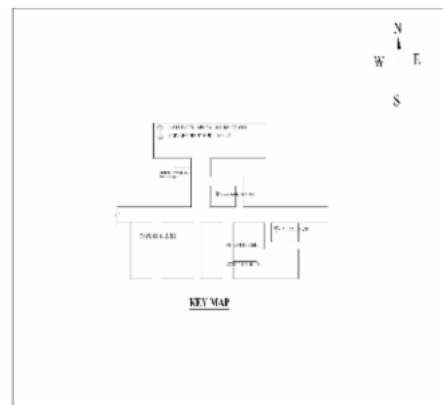

Google Map View

Polling Station Building Front View

Polling Station Front View

Cad View

Key MAP View

1 பெயர் : ஜீவனாம்சம் தாயின் பெயர் : சென்றாயல் வீட்டு எண் : 1 வயது : 25 பாலினம் : பெண்	RUS2171031 Photo is available	2 பெயர் : தென்னரசு தந்தை பெயர் : அய்யத்துரை வீட்டு எண் : 4 வயது : 41 பாலினம் : ஆண்	RUS0300020 Photo is available	3 பெயர் : ராஜா தந்தை பெயர் : முத்துதேவர் வீட்டு எண் : 5 வயது : 56 பாலினம் : ஆண்	RUS0300046 Photo is available
4 பெயர் : ராணி கணவர் பெயர் : ராஜா வீட்டு எண் : 5 வயது : 46 பாலினம் : பெண்	RUS0300053 Photo is available	5 பெயர் : லட்சுமி கணவர் பெயர் : சண்முகம் வீட்டு எண் : 5 வயது : 43 பாலினம் : பெண்	RUS0721829 Photo is available	6 பெயர் : ஈஸ்வரி கணவர் பெயர் : ஈஸ்வரன் வீட்டு எண் : 5 வயது : 41 பாலினம் : பெண்	RUS0720896 Photo is available
7 பெயர் : பெம்மையசாமி தந்தை பெயர் : காந்தீஸ்வரன் வீட்டு எண் : 5 வயது : 41 பாலினம் : ஆண்	RUS0721068 Photo is available	8 பெயர் : வினோதினி தந்தை பெயர் : மகாராஜன் வீட்டு எண் : 5 வயது : 35 பாலினம் : பெண்	RUS0721928 Photo is available	9 பெயர் : உமாமகேஸ்வரி கணவர் பெயர் : ரமேஸ் வீட்டு எண் : 5 வயது : 34 பாலினம் : பெண்	RUS0720557 Photo is available
10 பெயர் : குமரேசன் தந்தை பெயர் : நாகராஜ் வீட்டு எண் : 5 வயது : 33 பாலினம் : ஆண்	RUS0720888 Photo is available	11 பெயர் : ரம்யா தந்தை பெயர் : கணேசன் வீட்டு எண் : 5 வயது : 32 பாலினம் : பெண்	RUS0721316 Photo is available	12 பெயர் : செல்லாயி தாயின் பெயர் : முத்தம்மாள் வீட்டு எண் : 5-26 வயது : 62 பாலினம் : பெண்	RUS0833475 Photo is available
13 பெயர் : சோபியா தாயின் பெயர் : செல்லாயி வீட்டு எண் : 5-26 வயது : 36 பாலினம் : பெண்	RUS0833483 Photo is available	14 பெயர் : தங்கம்மாள் கணவர் பெயர் : சுருளிபொம்மு வீட்டு எண் : 8 வயது : 79 பாலினம் : பெண்	RUS0954735 Photo is available	15 பெயர் : சிங்கராஜ் தாயின் பெயர் : செல்லாயி வீட்டு எண் : 8-26 வயது : 32 பாலினம் : ஆண்	RUS0833467 Photo is available
16 பெயர் : பந்தலராஜ் தந்தை பெயர் : வனராஜ் வீட்டு எண் : 8A-2 வயது : 34 பாலினம் : ஆண்	RUS0721290 Photo is available	17 பெயர் : சாந்தி கணவர் பெயர் : சுந்தரம் வீட்டு எண் : 8w-27 வயது : 60 பாலினம் : பெண்	RUS0721852 Photo is available	18 பெயர் : செந்தாமரை கணவர் பெயர் : சுருளிராஜ் வீட்டு எண் : 9 வயது : 47 பாலினம் : பெண்	RUS1123280 Photo is available
19 பெயர் : செந்தில் தந்தை பெயர் : பெருமாள் வீட்டு எண் : 9 வயது : 46 பாலினம் : ஆண்	RUS0299974 Photo is available	20 பெயர் : மதிவாணன் தந்தை பெயர் : மகாராஜன் மகாராஜன் வீட்டு எண் : 10 வயது : 60 பாலினம் : ஆண்	RUS1296235 Photo is available	21 பெயர் : கண்ணகி கணவர் பெயர் : முருகன் வீட்டு எண் : 10 வயது : 47 பாலினம் : பெண்	RUS0486571 Photo is available
22 பெயர் : மேகலா கணவர் பெயர் : மணி வீட்டு எண் : 10 வயது : 40 பாலினம் : பெண்	RUS0486563 Photo is available	23 பெயர் : கர்ணன் தந்தை பெயர் : சின்னராஜ் வீட்டு எண் : 10/W வயது : 26 பாலினம் : ஆண்	RUS1442409 Photo is available	24 பெயர் : ரதிபிரியா தந்தை பெயர் : தென்னரசு வீட்டு எண் : 14 வயது : 37 பாலினம் : ஆண்	RUS0299883 Photo is available
25 பெயர் : கௌரியம்மாள் கணவர் பெயர் : கருப்பசாமி வீட்டு எண் : 17 வயது : 39 பாலினம் : பெண்	RUS0721944 Photo is available	26 பெயர் : கனி கண்ணன் தந்தை பெயர் : வேல் முருகன் வீட்டு எண் : 17 வயது : 26 பாலினம் : ஆண்	RUS1441096 Photo is available	27 பெயர் : ஸோலாஈராஜ் தந்தை பெயர் : வேல்முருகன் வீட்டு எண் : 17 வயது : 23 பாலினம் : ஆண்	RUS2304335 Photo is available
28 பெயர் : குமரேசன் தந்தை பெயர் : போல் வீட்டு எண் : 19 வயது : 35 பாலினம் : ஆண்	RUS0182121 Photo is available	29 பெயர் : மதன்குமார் தந்தை பெயர் : ராமு வீட்டு எண் : 21 வயது : 31 பாலினம் : ஆண்	RUS1123272 Photo is available	30 பெயர் : நரேஷ் பாண்டியன் தந்தை பெயர் : பட்டு வீரபாண்டியன் வீட்டு எண் : 21/9 வயது : 22 பாலினம் : ஆண்	RUS2398204 Photo is available