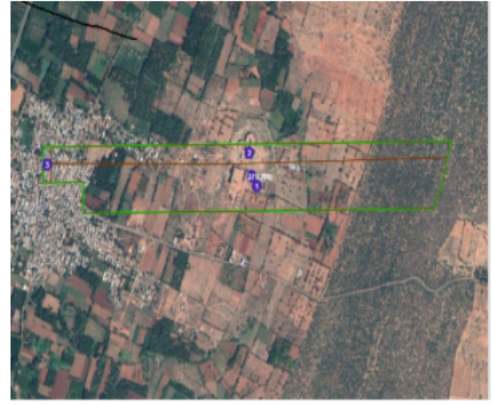

Google Map View