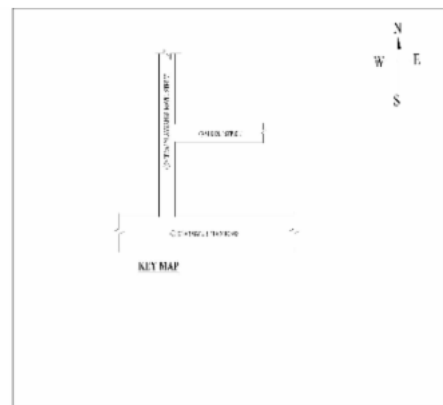

Key MAP View