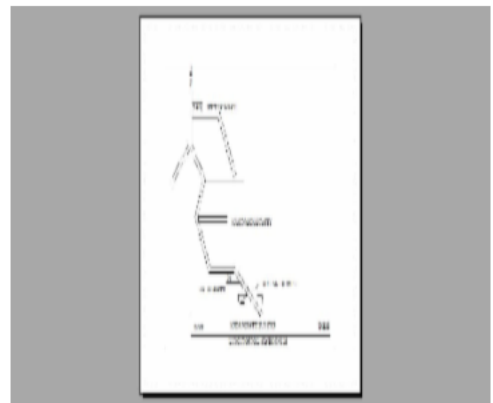

Key MAP View