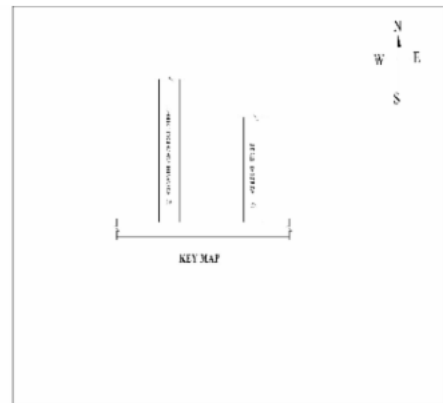

Key MAP View