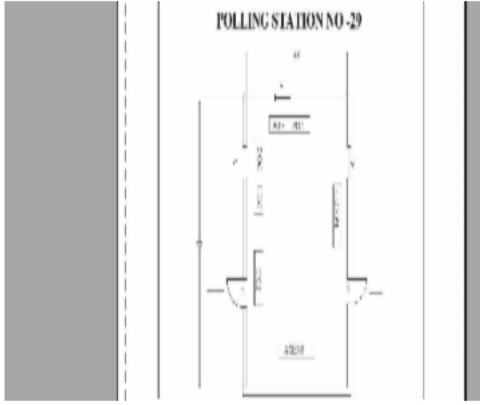

Nazri Naksha