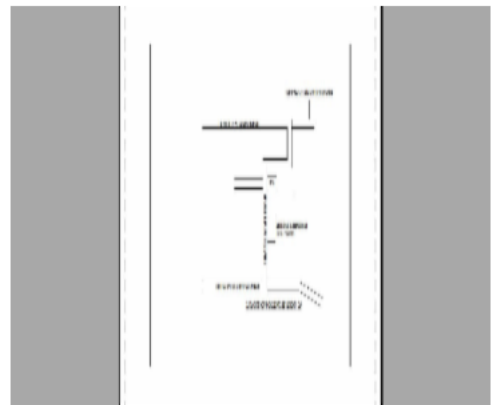

Google Map View

Polling Station Building Front View

Polling Station Front View

Cad View

Key MAP View

1 பெயர் : ராமுத்தாய் கணவர் பெயர் : முருகன் வீட்டு எண் : 1 வயது : 61 பாலினம் : பெண் Photo is available	RUS0575274	2 பெயர் : பாண்டியம்மாள் தந்தை பெயர் : தண்டபாணி வீட்டு எண் : 1 வயது : 35 பாலினம் : பெண் Photo is available	RUS0863985	3 பெயர் : அழகுராஜா தந்தை பெயர் : தாதன் வீட்டு எண் : 1 வயது : 33 பாலினம் : ஆண் Photo is available	RUS0863969
4 பெயர் : சந்தியாதேவி தந்தை பெயர் : குமார் வீட்டு எண் : 1 வயது : 29 பாலினம் : பெண் Photo is available	RUS1305549	5 பெயர் : கோபாலகிருஷ்ணன் தந்தை பெயர் : அழகர்சாமி வீட்டு எண் : 1 வயது : 25 பாலினம் : ஆண் Photo is available	RUS1360312	6 பெயர் : தேவிகா கணவர் பெயர் : கேசன் வீட்டு எண் : 1 வயது : 24 பாலினம் : பெண் Photo is available	RUS2318087
7 பெயர் : சரவணகுமார் தந்தை பெயர் : பாலமுருகன் வீட்டு எண் : 1 வயது : 22 பாலினம் : ஆண் Photo is available	RUS2420123	8 பெயர் : ராகவேந்திரன் பா தந்தை பெயர் : பாலகிருஷ்ணன் வீட்டு எண் : 1 வயது : 21 பாலினம் : ஆண் Photo is available	RUS2590081	9 பெயர் : பரமேஸ்வரி தந்தை பெயர் : வேலு வீட்டு எண் : 2 வயது : 31 பாலினம் : பெண் Photo is available	RUS0764480
10 பெயர் : பேச்சி தந்தை பெயர் : பொன்னுச்சாமி வீட்டு எண் : 4 வயது : 30 பாலினம் : பெண் Photo is available	RUS1037266	11 பெயர் : அழகுராஜா தந்தை பெயர் : அழகர்சாமி வீட்டு எண் : 4-11 வயது : 31 பாலினம் : ஆண் Photo is available	RUS0764381	12 பெயர் : பாலு தந்தை பெயர் : சின்னராமு வீட்டு எண் : 4-62B வயது : 49 பாலினம் : ஆண் Photo is available	RUS0133868
13 பெயர் : அம்சவள்ளி கணவர் பெயர் : பாலு வீட்டு எண் : 4-62B வயது : 40 பாலினம் : பெண் Photo is available	RUS0133850	14 பெயர் : பாண்டி தந்தை பெயர் : முத்து வீட்டு எண் : 4-133 வயது : 39 பாலினம் : ஆண் Photo is available	RUS0347666	15 பெயர் : அழகுமணி கணவர் பெயர் : பாண்டி வீட்டு எண் : 4-133 வயது : 36 பாலினம் : பெண் Photo is available	RUS0347682
16 பெயர் : அழகு ஜோதி கணவர் பெயர் : குமார் வீட்டு எண் : 4/202 வயது : 27 பாலினம் : பெண் Photo is available	RUS1360288	17 பெயர் : ராணி கணவர் பெயர் : ராமசாமி வீட்டு எண் : 13 வயது : 30 பாலினம் : பெண் Photo is available	RUS2154839	18 பெயர் : பாப்பா கணவர் பெயர் : சடையன் வீட்டு எண் : 20 வயது : 56 பாலினம் : பெண் Photo is available	RUS0574806
19 பெயர் : லட்சுமணன் தந்தை பெயர் : கருப்பையா வீட்டு எண் : 20 வயது : 42 பாலினம் : ஆண் Photo is available	RUS0574640	20 பெயர் : வெள்ளைத்தாய் கணவர் பெயர் : சின்னசாமி வீட்டு எண் : 20 வயது : 42 பாலினம் : பெண் Photo is available	RUS0574780	21 பெயர் : ஸ்ரீ தேவி கணவர் பெயர் : லட்சுமணன் வீட்டு எண் : 20 வயது : 38 பாலினம் : பெண் Photo is available	RUS0574657
22 பெயர் : ராமுத்தாய் கணவர் பெயர் : சின்னசாமி வீட்டு எண் : 20 வயது : 37 பாலினம் : பெண் Photo is available	RUS0574798	23 பெயர் : ஜோதி கணவர் பெயர் : அழகுராஜா வீட்டு எண் : 20 வயது : 35 பாலினம் : பெண் Photo is available	RUS0575134	24 பெயர் : அன்னலட்சுமி தந்தை பெயர் : சின்னவெள்ளை வீட்டு எண் : 20 வயது : 35 பாலினம் : பெண் Photo is available	RUS0574707
25 பெயர் : கண்ணன் தந்தை பெயர் : அய்யர் வீட்டு எண் : 20 வயது : 33 பாலினம் : ஆண் Photo is available	RUS0575167	26 பெயர் : சின்னவெள்ளை தந்தை பெயர் : லட்சுமணன் வீட்டு எண் : 20 வயது : 32 பாலினம் : ஆண் Photo is available	RUS0574731	27 பெயர் : வேலுச்சாமி தந்தை பெயர் : சண்முகவேல் வீட்டு எண் : 20 வயது : 32 பாலினம் : ஆண் Photo is available	RUS0575191
28 பெயர் : சின்னபிரகாஷ் தந்தை பெயர் : ஆரோக்கியசாமி வீட்டு எண் : 20 வயது : 32 பாலினம் : ஆண் Photo is available	RUS0574996	29 பெயர் : பழனியம்மாள் கணவர் பெயர் : கருப்பன் வீட்டு எண் : 25 வயது : 40 பாலினம் : பெண் Photo is available	RUS0574822	30 பெயர் : ராமசாமி தந்தை பெயர் : வெள்ளைச்சாமி வீட்டு எண் : 25 வயது : 33 பாலினம் : ஆண் Photo is available	RUS0764373