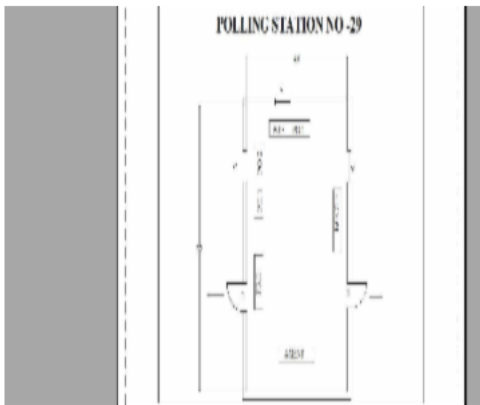

Google Map View

Polling Station Building Front View

Polling Station Front View

Cad View

Key MAP View

1 பெயர் : ராமுத்தாய் கணவர் பெயர் : முருகன் வீட்டு எண் : 1 வயது : 61 பாலினம் : பெண் Photo is available	RUS0575274	2 பெயர் : பாண்டியம்மாள் தந்தை பெயர் : தண்டபாணி வீட்டு எண் : 1 வயது : 35 பாலினம் : பெண் Photo is available	RUS0863985	3 பெயர் : அழகுராஜா தந்தை பெயர் : தாதன் வீட்டு எண் : 1 வயது : 33 பாலினம் : ஆண் Photo is available	RUS0863969
4 பெயர் : சந்தியாதேவி தந்தை பெயர் : குமார் வீட்டு எண் : 1 வயது : 29 பாலினம் : பெண் Photo is available	RUS1305549	5 பெயர் : கோபாலகிருஷ்ணன் தந்தை பெயர் : அழகர்சாமி வீட்டு எண் : 1 வயது : 25 பாலினம் : ஆண் Photo is available	RUS1360312	6 பெயர் : தேவிகா கணவர் பெயர் : கேசன் வீட்டு எண் : 1 வயது : 24 பாலினம் : பெண் Photo is available	RUS2318087
7 பெயர் : சரவணகுமார் தந்தை பெயர் : பாலமுருகன் வீட்டு எண் : 1 வயது : 22 பாலினம் : ஆண் Photo is available	RUS2420123	8 பெயர் : ராகவேந்திரன் பா தந்தை பெயர் : பாலகிருஷ்ணன் வீட்டு எண் : 1 வயது : 21 பாலினம் : ஆண் Photo is available	RUS2590081	9 பெயர் : பரமேஸ்வரி தந்தை பெயர் : வேலு வீட்டு எண் : 2 வயது : 31 பாலினம் : பெண் Photo is available	RUS0764480
10 பெயர் : பேச்சி தந்தை பெயர் : பொன்னுச்சாமி வீட்டு எண் : 4 வயது : 30 பாலினம் : பெண் Photo is available	RUS1037266	11 பெயர் : அழகுராஜா தந்தை பெயர் : அழகர்சாமி வீட்டு எண் : 4-11 வயது : 31 பாலினம் : ஆண் Photo is available	RUS0764381	12 பெயர் : பாலு தந்தை பெயர் : சின்னராமு வீட்டு எண் : 4-62B வயது : 49 பாலினம் : ஆண் Photo is available	RUS0133868
13 பெயர் : அம்சவள்ளி கணவர் பெயர் : பாலு வீட்டு எண் : 4-62B வயது : 40 பாலினம் : பெண் Photo is available	RUS0133850	14 பெயர் : பாண்டி தந்தை பெயர் : முத்து வீட்டு எண் : 4-133 வயது : 39 பாலினம் : ஆண் Photo is available	RUS0347666	15 பெயர் : அழகுமணி கணவர் பெயர் : பாண்டி வீட்டு எண் : 4-133 வயது : 36 பாலினம் : பெண் Photo is available	RUS0347682
16 பெயர் : அழகு ஜோதி கணவர் பெயர் : குமார் வீட்டு எண் : 4/202 வயது : 27 பாலினம் : பெண் Photo is available	RUS1360288	17 பெயர் : ராணி கணவர் பெயர் : ராமசாமி வீட்டு எண் : 13 வயது : 30 பாலினம் : பெண் Photo is available	RUS2154839	18 பெயர் : பாப்பா கணவர் பெயர் : சடையன் வீட்டு எண் : 20 வயது : 56 பாலினம் : பெண் Photo is available	RUS0574806
19 பெயர் : லட்சுமணன் தந்தை பெயர் : கருப்பையா வீட்டு எண் : 20 வயது : 42 பாலினம் : ஆண் Photo is available	RUS0574640	20 பெயர் : வெள்ளைத்தாய் கணவர் பெயர் : சின்னசாமி வீட்டு எண் : 20 வயது : 42 பாலினம் : பெண் Photo is available	RUS0574780	21 பெயர் : ஸ்ரீ தேவி கணவர் பெயர் : லட்சுமணன் வீட்டு எண் : 20 வயது : 38 பாலினம் : பெண் Photo is available	RUS0574657
22 பெயர் : ராமுத்தாய் கணவர் பெயர் : சின்னசாமி வீட்டு எண் : 20 வயது : 37 பாலினம் : பெண் Photo is available	RUS0574798	23 பெயர் : ஜோதி கணவர் பெயர் : அழகுராஜா வீட்டு எண் : 20 வயது : 35 பாலினம் : பெண் Photo is available	RUS0575134	24 பெயர் : அன்னலட்சுமி தந்தை பெயர் : சின்னவெள்ளை வீட்டு எண் : 20 வயது : 35 பாலினம் : பெண் Photo is available	RUS0574707
25 பெயர் : கண்ணன் தந்தை பெயர் : அய்யர் வீட்டு எண் : 20 வயது : 33 பாலினம் : ஆண் Photo is available	RUS0575167	26 பெயர் : சின்னவெள்ளை தந்தை பெயர் : லட்சுமணன் வீட்டு எண் : 20 வயது : 32 பாலினம் : ஆண் Photo is available	RUS0574731	27 பெயர் : வேலுச்சாமி தந்தை பெயர் : சண்முகவேல் வீட்டு எண் : 20 வயது : 32 பாலினம் : ஆண் Photo is available	RUS0575191
28 பெயர் : சின்னபிரகாஷ் தந்தை பெயர் : ஆரோக்கியசாமி வீட்டு எண் : 20 வயது : 32 பாலினம் : ஆண் Photo is available	RUS0574996	29 பெயர் : பழனியம்மாள் கணவர் பெயர் : கருப்பன் வீட்டு எண் : 25 வயது : 40 பாலினம் : பெண் Photo is available	RUS0574822	30 பெயர் : ராமசாமி தந்தை பெயர் : வெள்ளைச்சாமி வீட்டு எண் : 25 வயது : 33 பாலினம் : ஆண் Photo is available	RUS0764373